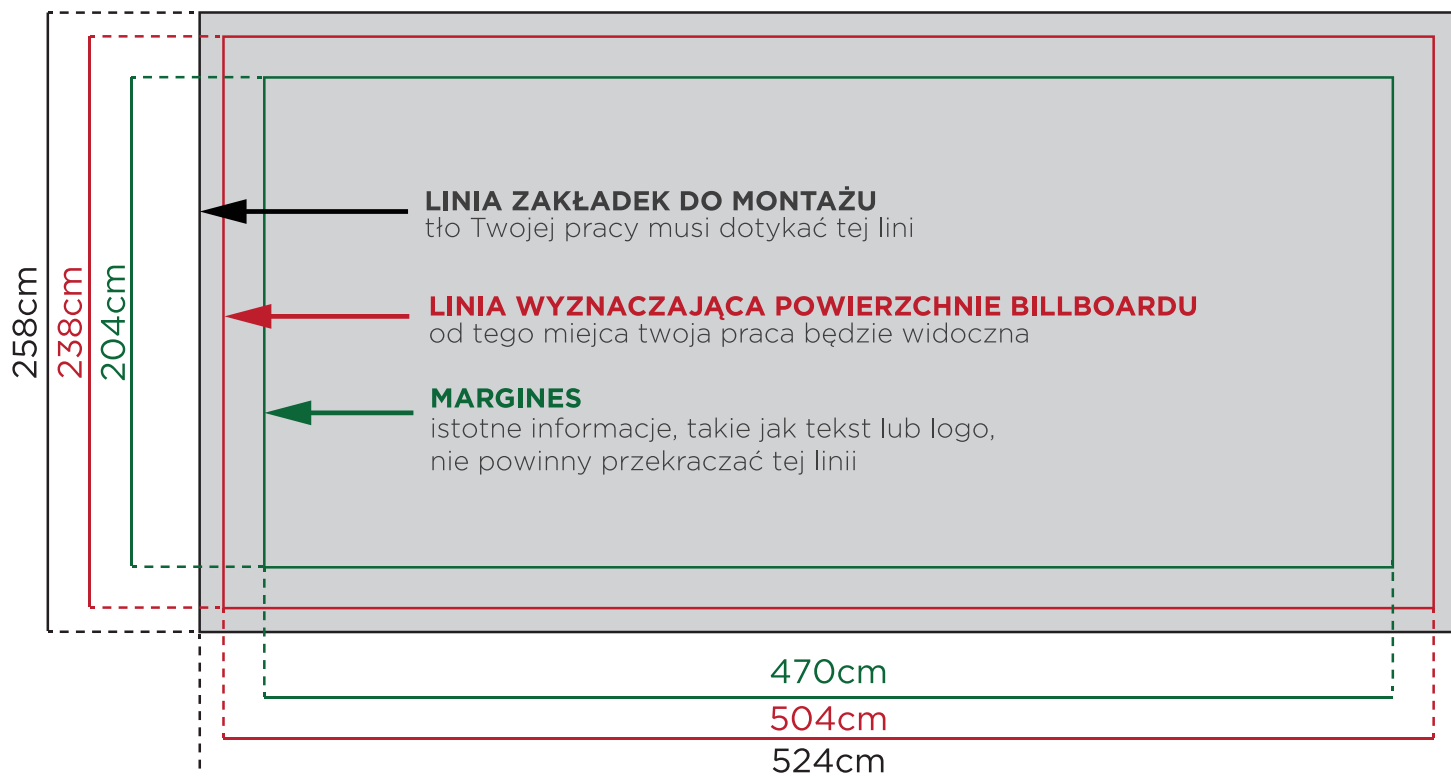

# Billboard Nowy Dwór Gdański

ul. Warszawska w stronę centrum

**NDG03B**

- billboard znajduje się na ul. Warszawskiej skierowany w stronę centrum, w bliskim sąsiedztwie Biedronki, Psb mrówka, Mc donald i wielu innych przedsiębiorstw.

Wymiar:	504x238cm
Powierzchnia:	12m <sup>2</sup>
Materiał:	Baner/Plakat
Dane GPS:	54.211711, 19.108885

**(twojbillboard.pl)**

tel. 58 682 17 05  
biuro@twojbillboard.pl

ul. Powstańców Warszawy 81  
83-000 Pruszcz Gdański

# WYMIAR DO PRZYGOTOWANIA PROJEKTU

MATERIAŁ: BANER

MATERIAŁ: PLAKAT