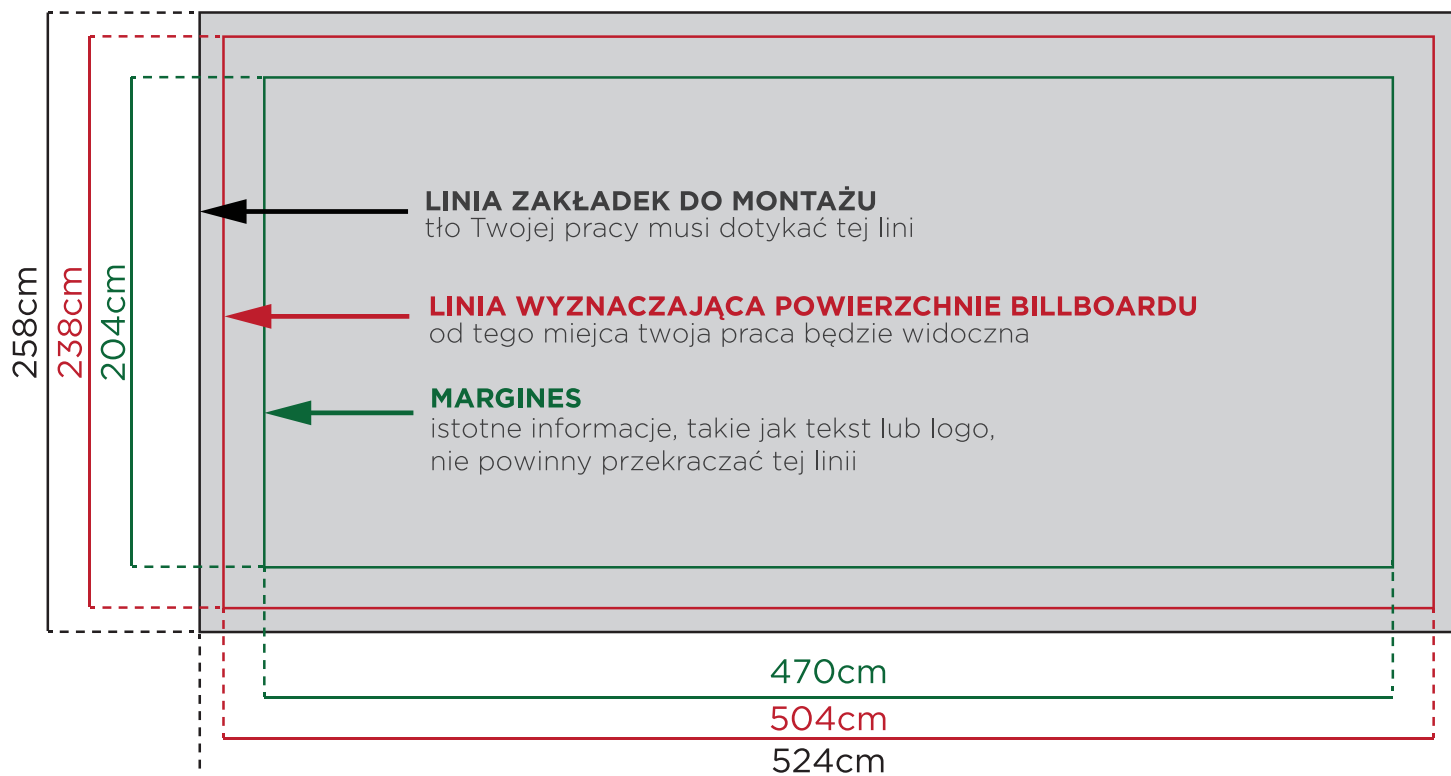

Billboard Nowy Dwór Gdański

ul. Warszawska w stronę centrum

NDG03B

- billboard znajduje się na ul. Warszawskiej skierowany w stronę centrum, w bliskim sąsiedztwie Biedronki, Psb mrówka, Mc donald i wielu innych przedsiębiorstw.

Wymiar:	504x238cm
Powierzchnia:	12m ²
Materiał:	Baner/Plakat
Dane GPS:	54.211711, 19.108885

WYMIAR DO PRZYGOTOWANIA PROJEKTU

MATERIAŁ: BANER

MATERIAŁ: PLAKAT