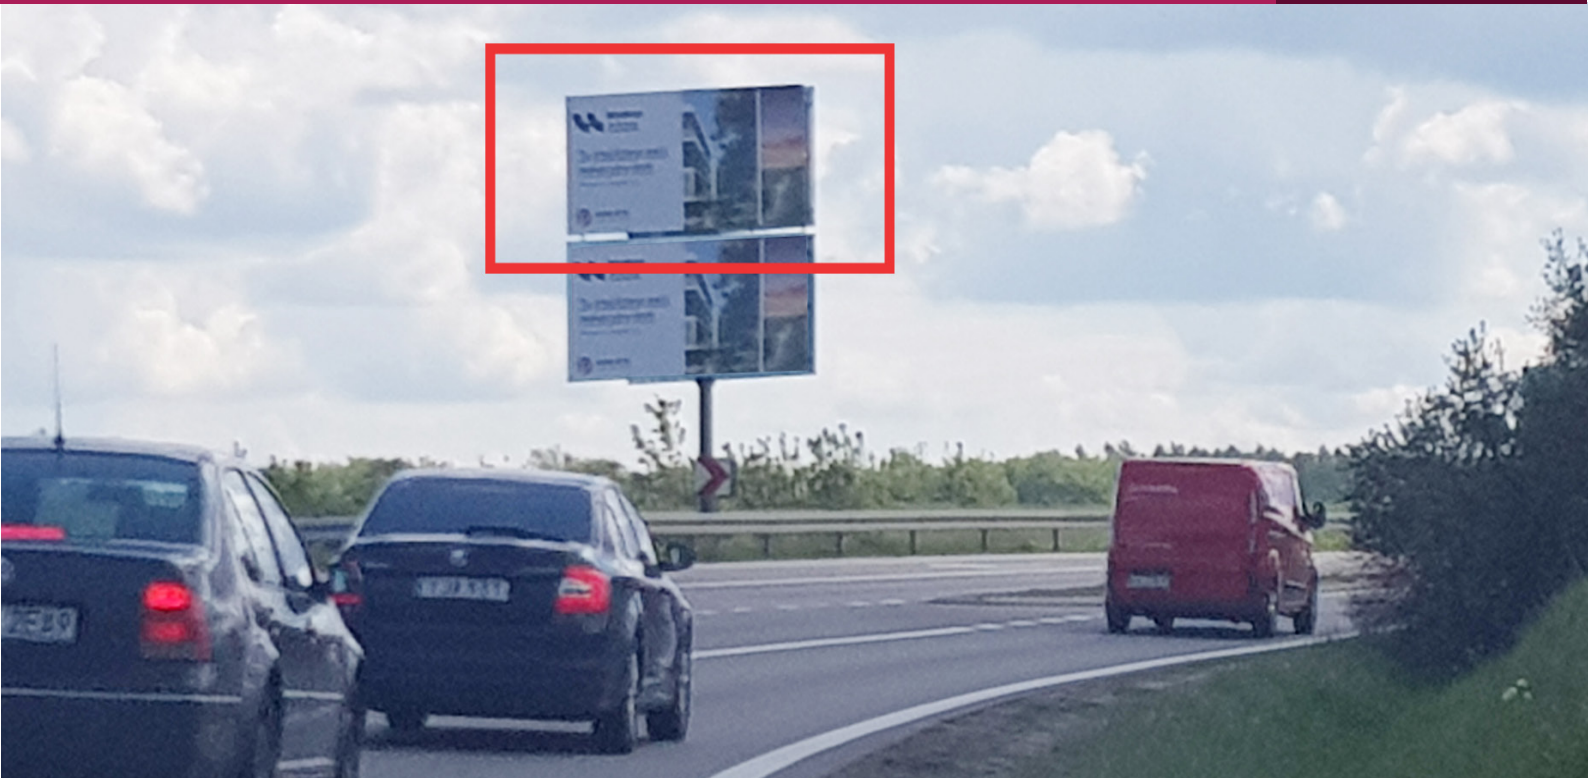

# Billboard Połchowo

Droga nr 216 - trasa Władysławowo / Reda

WLA11A

- billboard znajduje się przy drodze nr 216 (trasa Reda - Władysławowo) na wysokości miejscowości Połchowo
- bardzo dobry najazd dla wszystkich przemieszczających się z Władysławowa w stronę Redy.
- bardzo silne natężenie ruchu w sezonie letnim.

|               |                      |
|---------------|----------------------|
| Wymiar:       | 660x360cm            |
| Powierzchnia: | 24m <sup>2</sup>     |
| Materiał:     | Baner                |
| Dane GPS:     | 54.654692, 18.362805 |