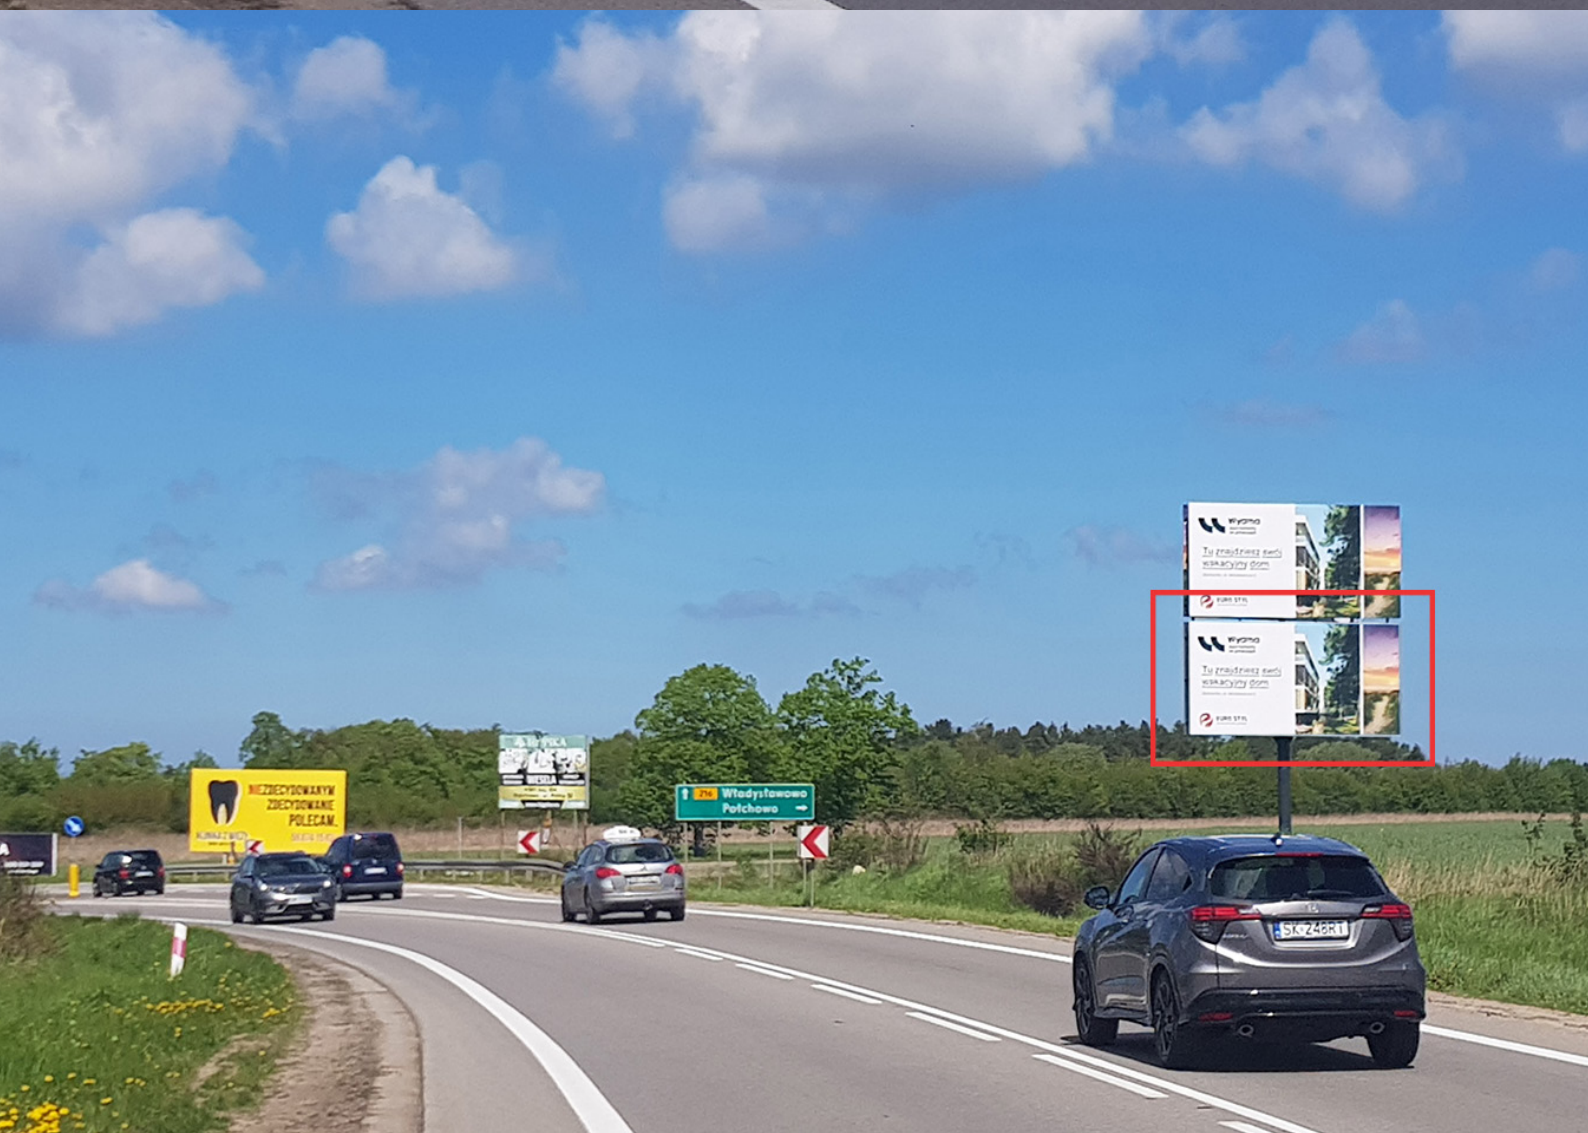

Billboard Połchowo

Droga nr 216 - w stronę Władysławowa

WLA10B

- billboard znajduje się przy drodze nr 216 (trasa Reda - Władysławowo) na wysokości miejscowości Połchowo
- bardzo dobry najazd dla wszystkich przemieszczających się z Redy w stronę Władysławowa.
- bardzo silne natężenie ruchu w sezonie letnim.

Wymiar:	660x360cm
Powierzchnia:	24m ²
Materiał:	Baner
Dane GPS:	54.654692, 18.362805

WYMIAR DO PRZYGOTOWANIA PROJEKTU

MATERIAŁ: BANER