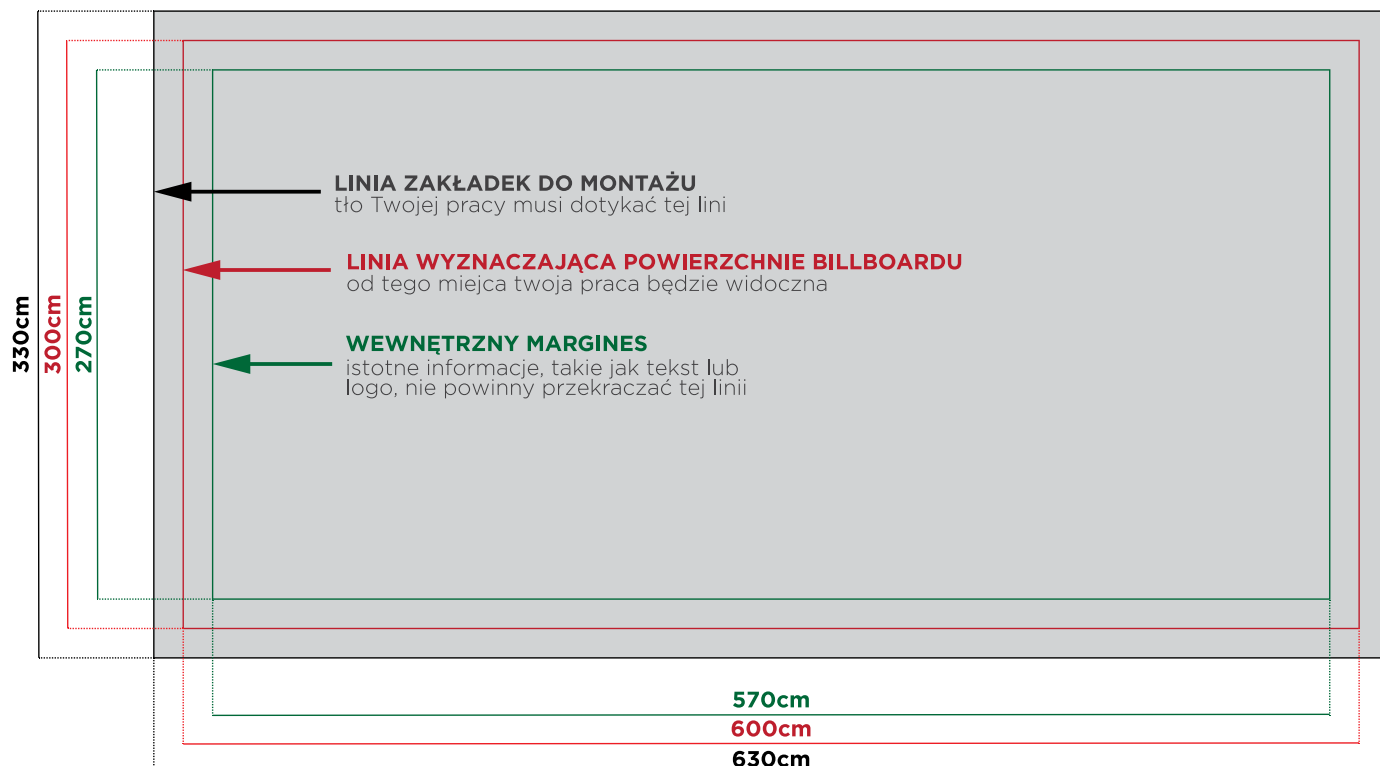

# Billboard Zielona Góra - ZG05B

Droga krajowa 27 w stronę Zielonej Góry

- billboard znajduje się obok drogi krajowej 27 w miejscowości Wilkanowo, skierowany jest w stronę Zielonej Góry
- droga krajowa 27 jest klasy GP oraz klasy G[1] w południowo-zachodniej części województwa lubuskiego o długości 74 km. Biegnie od granicy z Niemcami w Przewozie do Zielonej Góry.
- długi najazd zapewnia dobrą widoczność billboardu.

Wymiar:	600x300cm
Powierzchnia:	18m <sup>2</sup>
Materiał:	Baner   Plakat
Dane GPS:	51.922526, 15.417843

ul. Powstańców Warszawy 81  
83-000 Pruszcz Gdański

tel. 58 682 17 05  
biuro@twójbillboard.pl

# WYMIAR DO PRZYGOTOWANIA PROJEKTU

## MATERIAŁ: BANER