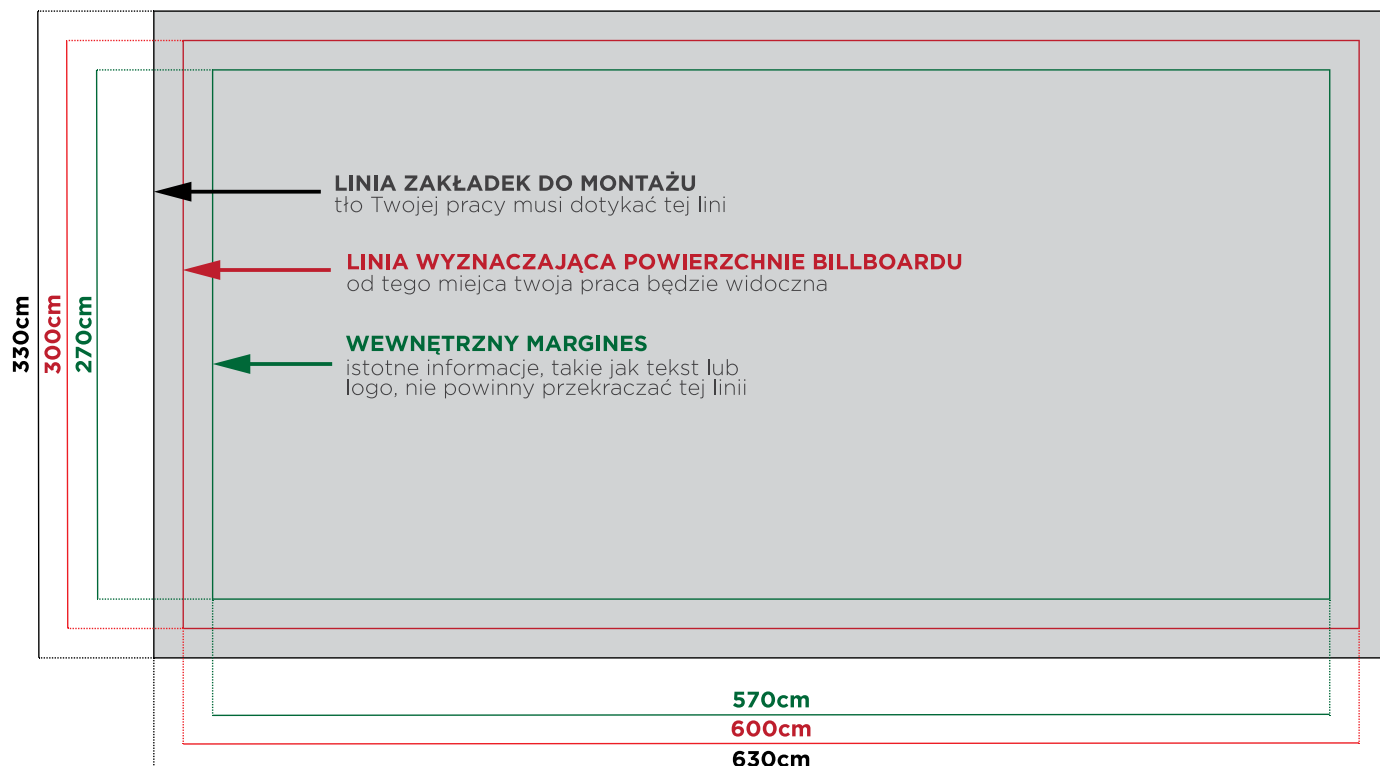

Billboard WŁOCŁAWEK - WLO09

Billboard w Brześciu Kujawskim - DW 270

- billboard znajduje się obok drogi wojewódzkiej 270 w Brześciu Kujawskim, stoi na wprost rozwidlenia dróg.
- droga wojewódzka o długości 51 km (poznańska) łącząca Koło z Brześciem Kujawskim.
- długi najazd zapewnia dobrą widoczność billboardu.

Wymiar:	600x300cm
Powierzchnia:	18m ²
Materiał:	Baner Plakat
Dane GPS:	52.598722, 18.899667

ul. Powstańców Warszawy 81
83-000 Pruszcz Gdański

tel. 58 682 17 05
biuro@twojbillboard.pl

WYMIAR DO PRZYGOTOWANIA PROJEKTU

MATERIAŁ: BANER

MATERIAŁ: PLAKAT