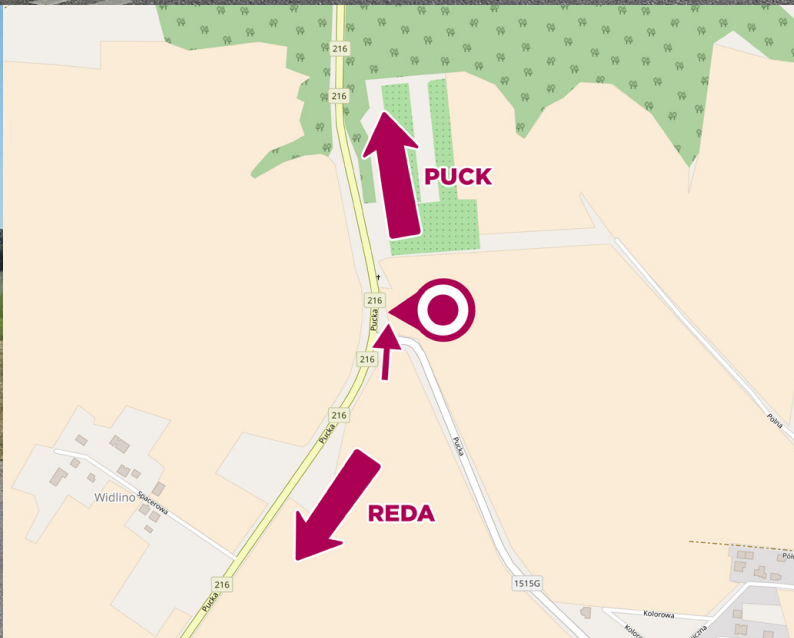

Billboard Połchowo - POŁ 01

ul. Pucka - w stronę Pucka

(twojbillboard.pl)[®]

uskrzydlały reklamy

- billboard znajduje się na ul. Puckiej drodze łączącej Rede i Puck.
- bardzo dobry i długi najazd dla wszystkich przemieszczających się w kierunku Pucka.
- stały, duży ruch i wielkość reklamy gwarantują dużą ilość kontaktów wzrokowych.

Wymiar:	1338x258cm
Powierzchnia:	34,5m ²
Oświetlenie:	Brak
Materiał:	Baner
Dane GPS:	54.655800, 18.363088

Billboard można zarezerwować na okres 3 dni.

tel. 58 682 17 05, ul. Powstańców Warszawy 81, 83-000 Pruszcz Gdański