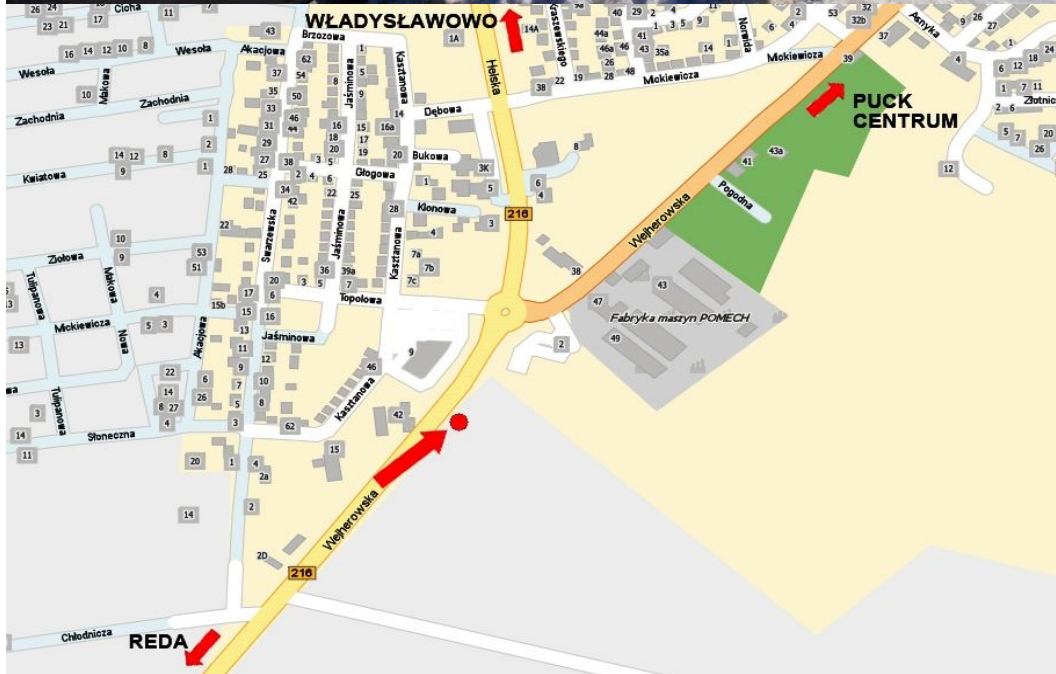

# WŁA 18 – PUCK

## Wejherowska w stronę Władysławowa

- billboard znajduje się przy drodze nr 216 (trasa Reda – Władysławowo) na wysokości Pucka, przed rozjazdem na Władysławowo, oraz centrum Pucka
- bardzo dobry najazd dla wszystkich przemieszczających się z Redy w stronę Władysławowa