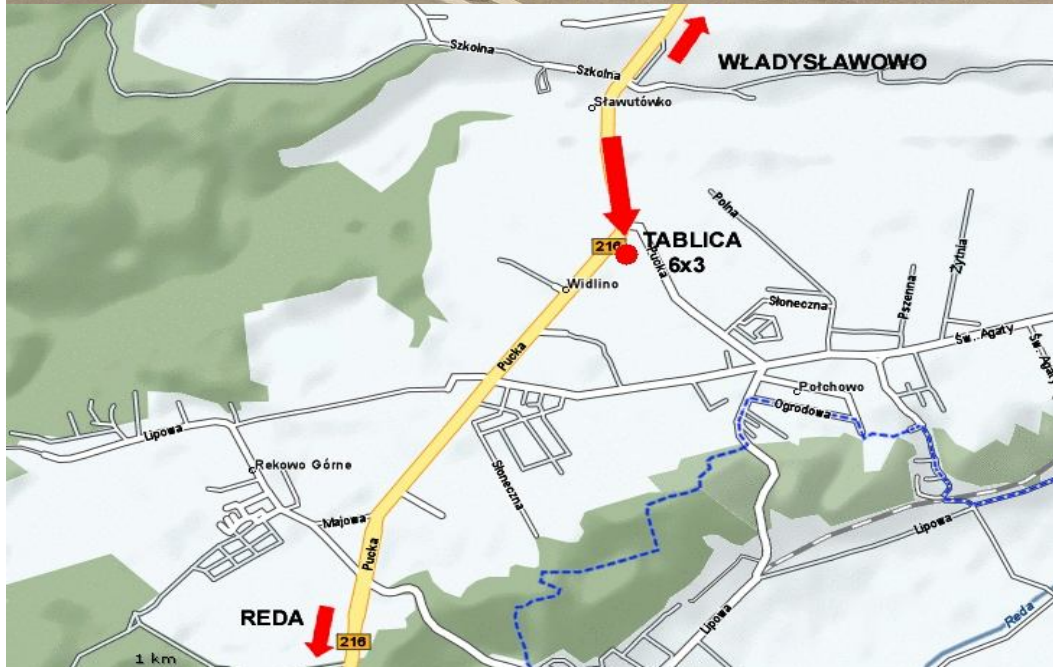

WŁA 14 – POŁCHOWO w stronę Redy

- billboard znajduje się przy drodze nr 216 (trasa Reda – Władysławowo) na wysokości miejscowości Połchowo
- bardzo dobry najazd dla wszystkich przemieszczających się z Władysławowa w stronę Redy

Wymiary:	szer. 6 m x wys. 3 m
Powierzchnia:	18 m ²
Oświetlenie:	...
Materiał:	baner / papier blue back / folia
Cena katalogowa:	... PLN + VAT /miesiąc
Cena druku:	... PLN + VAT/m ²
Montaż:	... PLN + VAT