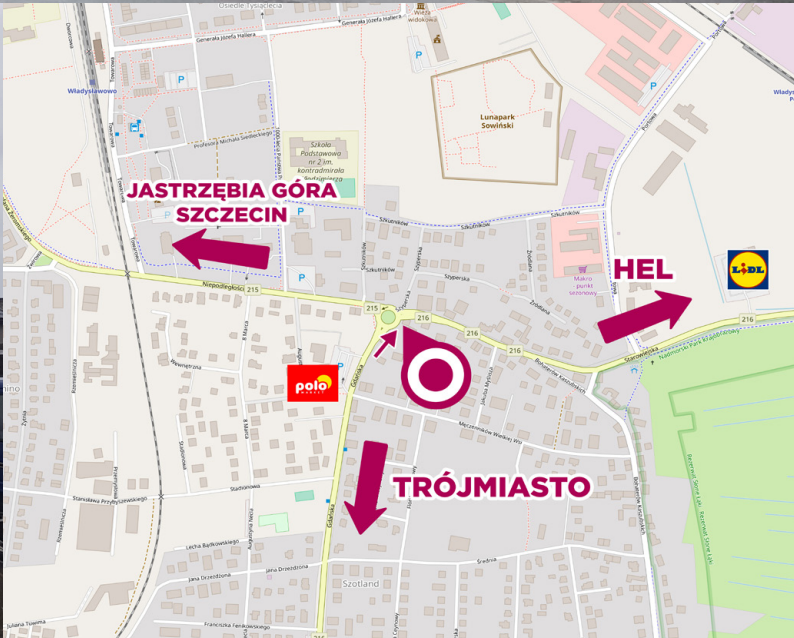

Billboard WŁADYSŁAWOWO - WŁA09

Rondo najazd od Gdańska

(twojbillboard.pl)

uskrzydlały reklamy

- Powierzchnia Reklamowa znajdują się na rondzie w centrum Władysławowa
- Lokalizacja tablicy gwarantują dużą postrzegalność

Wymiar:	550x540cm
Powierzchnia:	29,7m ²
Oświetlenie:	*Brak
Materiał:	Baner

*jest możliwość montażu oświetlenia, przy wynajmie na minimum jeden rok.

Billboard można zarezerwować na okres 3 dni.

Materiał: Baner