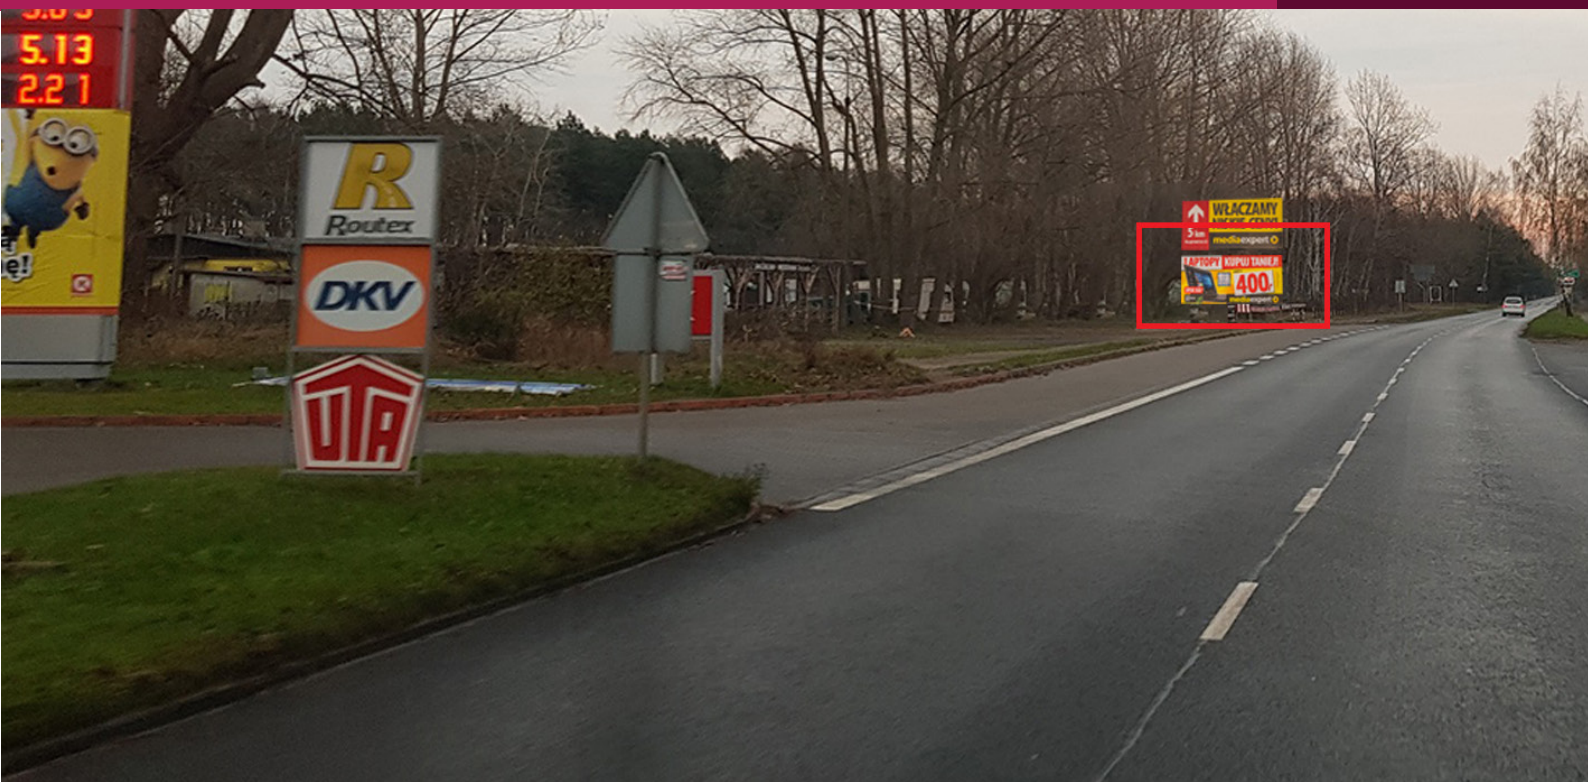

Billboard Władysławowo

wyjazd z Władysławowa w stronę Juraty

WŁA08B

- billboard znajduje się na drodze wojewódzkiej 216, która jest jedyną drogą łączącą aglomerację trójmiejską z Helem
- bardzo dobry najazd dla wszystkich przemieszczających się w stronę Juraty.
- jest możliwość połączenia billboardów WŁA08A i WŁA08B w jeden duży billboard o wielkości 25m².

Wymiar:	504x238cm
Wymiar*:	524x490cm
Powierzchnia:	12m ²
Materiał:	Baner
Dane GPS:	54.789641, 18.425300

*wymiar połączonych billboardów