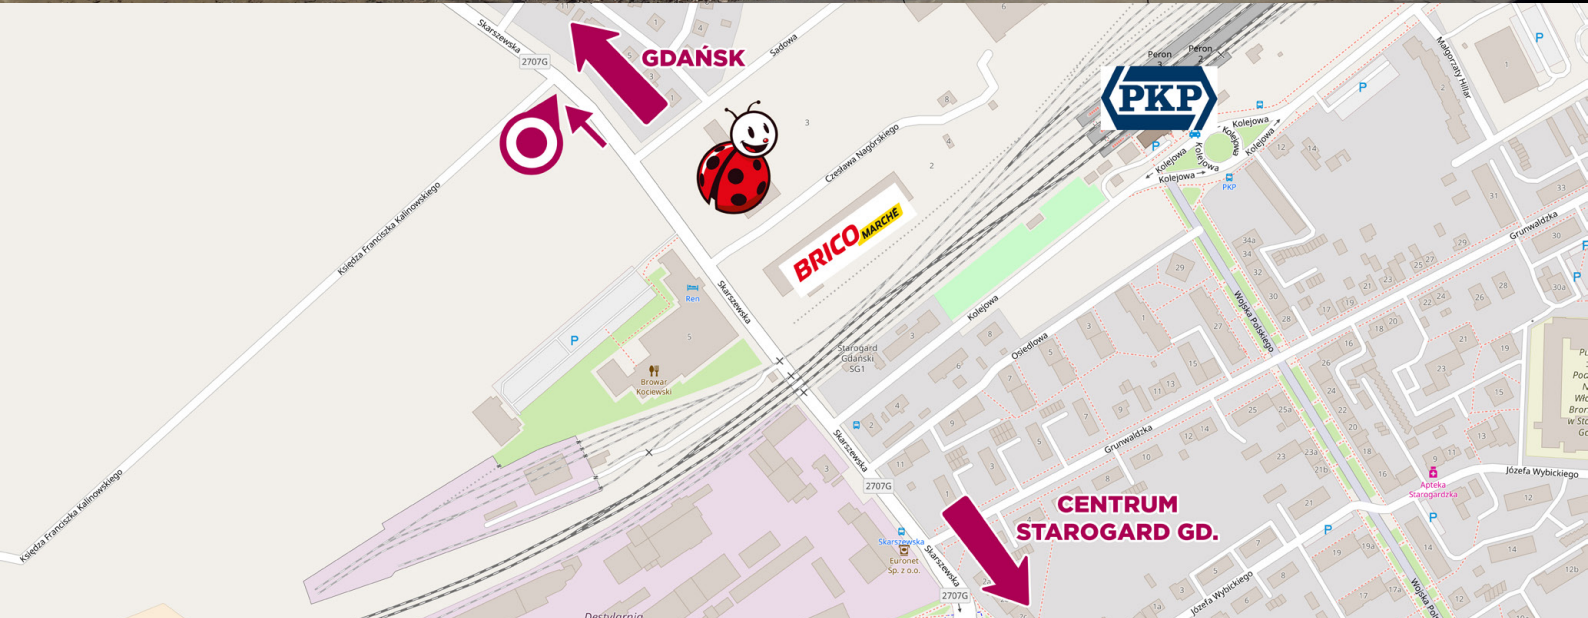

# Billboard Starogard Gdański - SG12B

ul. Skarszewska - wyjazd ze Starogardu Gdańskiego

(twojbillboard.pl)<sup>®</sup>

uskrzydlały reklamy

- Billboard znajdują się na ul. Skarszewskiej jest to jedna z głównych dróg wyjazdowych/wjazdowych do Starogardu Gdańskiego.
- Dodatkowym atutem jest bliskie sąsiedztwo dyskontów i dworca PKP.

Wymiar:	504x233cm
Powierzchnia:	12m <sup>2</sup>
Oświetlenie:	Brak
Materiał:	Baner/Plakat Blueback
Dane GPS:	53.977166, 18.518946

Billboard można zarezerwować na okres 3 dni.

tel. 58 682 17 05, ul. Powstańców Warszawy 81, 83-000 Pruszcz Gdański