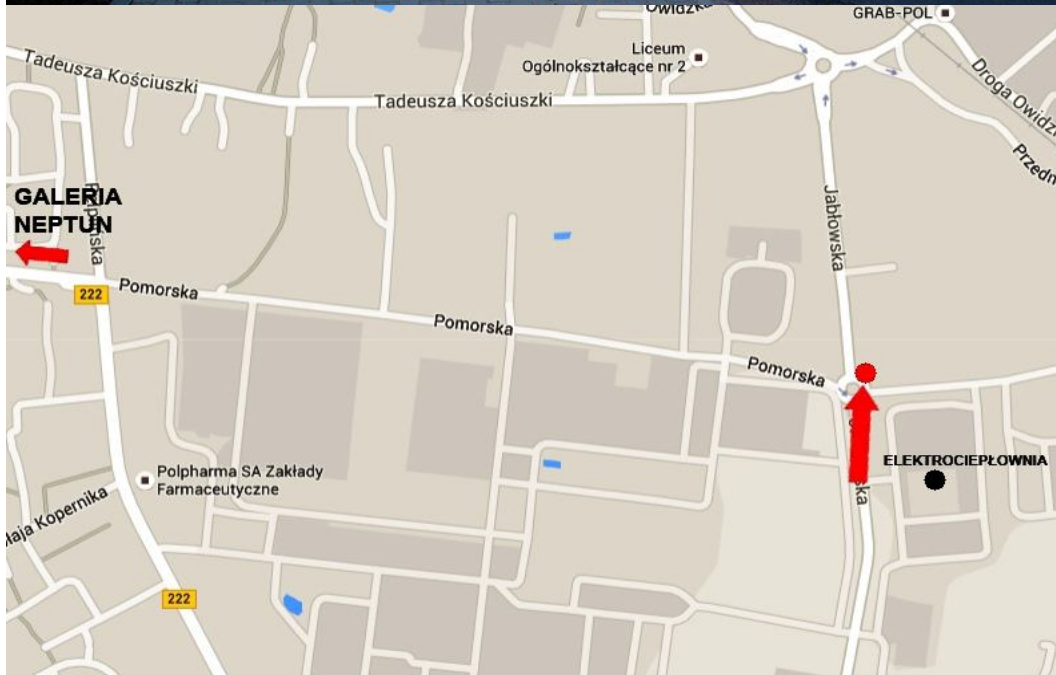

SG 07 A – STAROGARD GDANSKI

Jabłowska-Pomorska od strony Elektrociepłowni

- billboard znajduje się w Starogardzie Gdańskim przy skrzyżowaniu ulic Jabłowskiej i Pomorskiej
- bardzo dobry najazd dla wszystkich przemieszczających się ul. Jabłowską od strony Elektrociepłowni
- wzmożony ruch gwarantuje dużą ilość kontaktów wzrokowych

Wymiary:	szer. 5,04 m x wys. 2,38 m
Powierzchnia:	12 m ²
Oświetlenie:	...
Materiał:	baner / papier blue back / folia
Cena katalogowa:	... PLN + VAT /miesiąc
Cena druku:	... PLN + VAT/m ²
Montaż:	... PLN + VAT