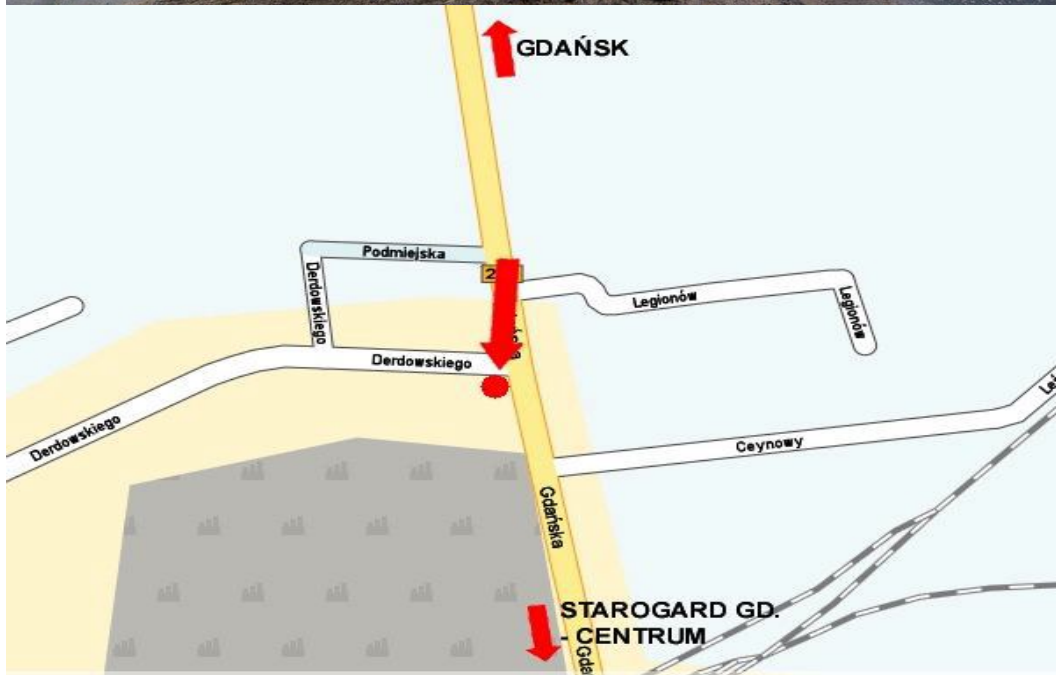

SG 01 A – STAROGARD GDANSKI

Gdańska - Derdowskiego

- billboard znajduje się w Starogardzie Gdańskim przy skrzyżowaniu ulic Gdańskiej i Derdowskiego. Ul. Gdańska jest częścią drogi krajowej nr 22 i stanowi wjazd do Starogardu od strony Gdańska
- bardzo dobry najazd dla pojazdów przemieszczających się ul. Gdańską w stronę centrum Starogardu Gdańskiego
- ul. Gdańska to skupisko wielu firm, co potęguje ruch w tym miejscu