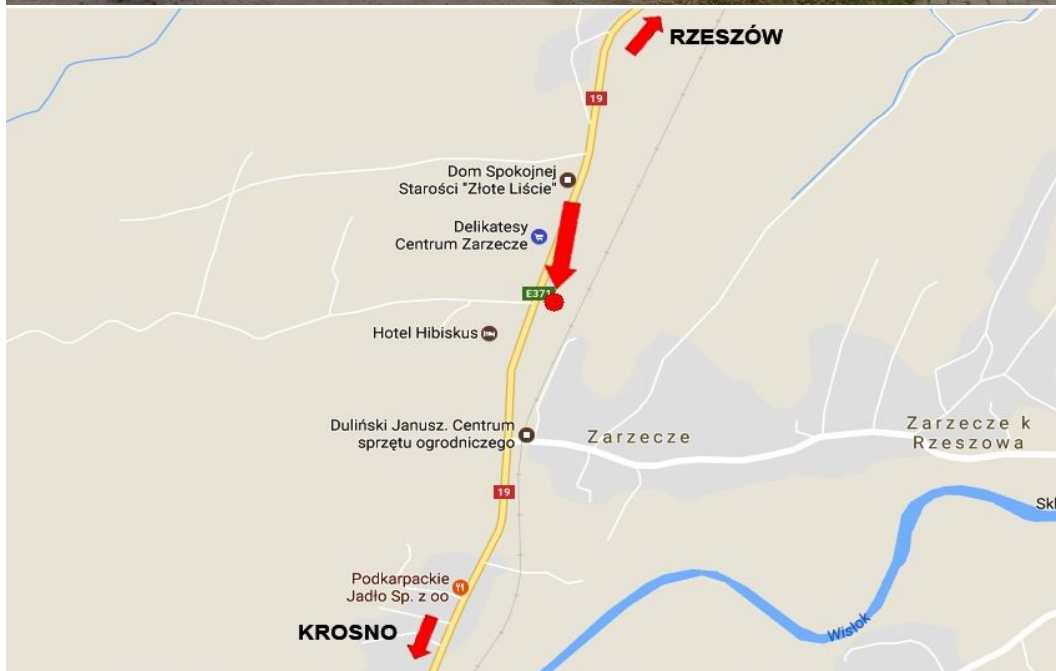

RZE 06 - RZESZÓW

DK 19 Krosno-Rzeszów w stronę Krosna

- billboard znajduje się przy drodze krajowej nr 19 Krosno – Rzeszów na wysokości miejscowości Zarzecze około 15km od Rzeszowa
- bardzo dobry i długi najazd dla wszystkich kierujących się z Rzeszowa w stronę Krosna
- stały, bardzo duży ruch gwarantuje dużą ilość kontaktów wzrokowych