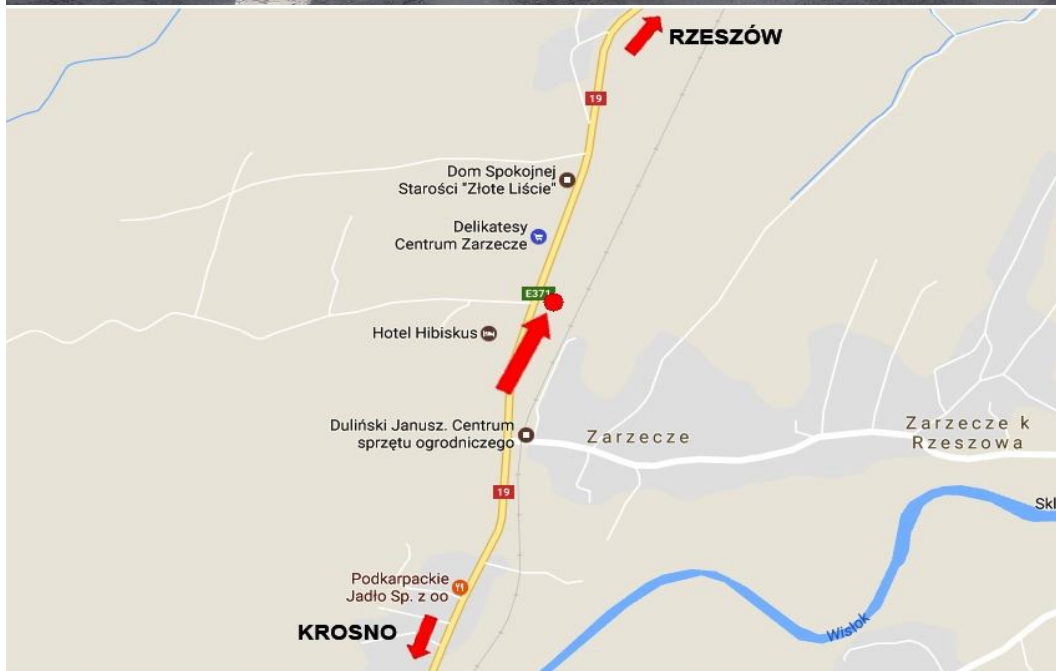

RZE 05 - RZESZÓW

DK 19 Krosno-Rzeszów w stronę Rzeszowa

- billboard znajduje się przy drodze krajowej nr 19 Krosno – Rzeszów na wysokości miejscowości Zarzecze około 15km od Rzeszowa
- bardzo dobry i długi najazd dla wszystkich kierujących się z Krosna w stronę Rzeszowa
- stały, bardzo duży ruch gwarantuje dużą ilość kontaktów wzrokowych

 agata ↑ 14 km

Rzeszów, al. Powstańców Warszawy 32 

Babio Góra II

JRZE7433

 agata ↑ 14 km
Rzeszów, al. Powstańców Warszawy 32

agata ↑ 14 km
Rzeszów, ul. Powstańców Warszawy 32