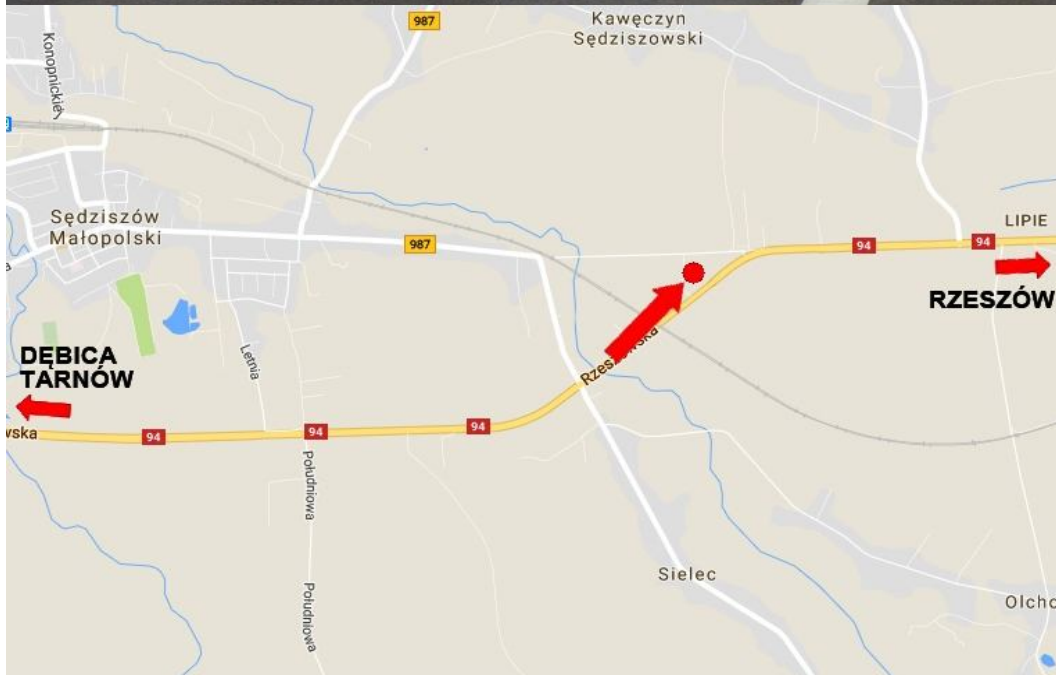

RZE 01 - RZESZÓW

DK 94 Dębica-Rzeszów w stronę Rzeszowa

- billboard znajduje się przy drodze krajowej nr 94 Dębica – Rzeszów na wysokości miejscowości Sędziszów Małopolski, około 10km od Rzeszowa
- bardzo dobry i długi najazd dla wszystkich kierujących się z Dębicy w stronę Rzeszowa
- stały, bardzo duży ruch gwarantuje dużą ilość kontaktów wzrokowych

 agata ↑ 20 km

Rzeszów, al. Powstańców Warszawy 32 

agata ↑ 20 km
Rzeszów, al. Powstańców Warszawy 32

agata ↑ 20 km
Rzeszów, al. Powstańców Warszawy 32