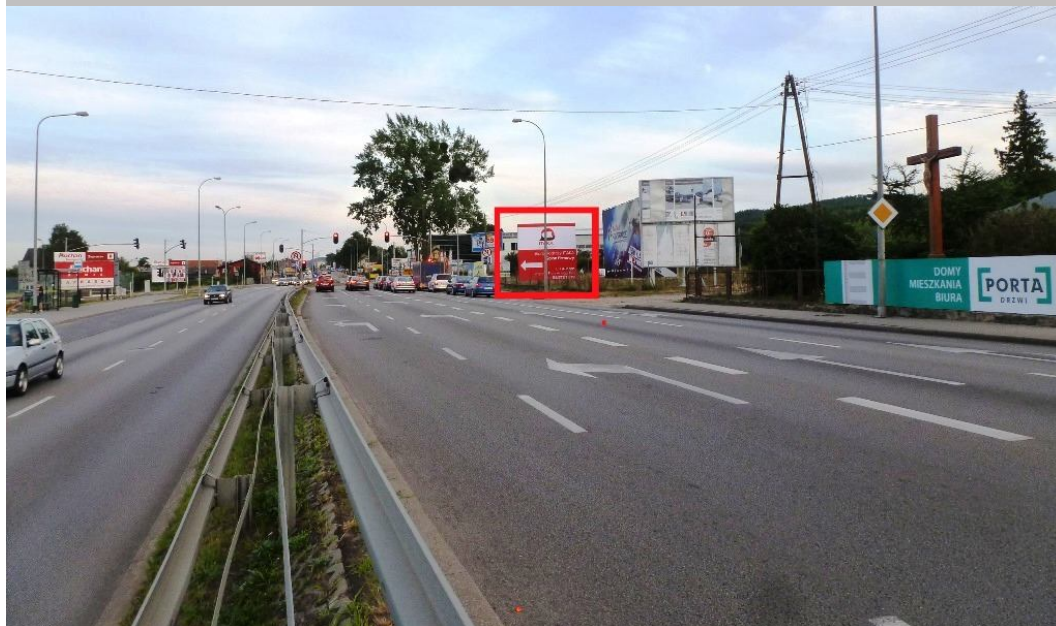

RUM 02 – RUMIA GRUNWALDZKA przy Auchan w stronę Gdyni

- billboard znajduje się w Rumii przy ul Grunwaldzkiej na wysokości zjazdu do Centrum Handlowego Port Rumia Auchan
- bardzo dobry i długi najazd dla wszystkich przemieszczających się ul Grunwaldzką w stronę Gdyni.
- stały, bardzo duży ruch gwarantuje dużą ilość kontaktów wzrokowych

Wymiary:	szer. 5,25m x wys. 5,25 m
Powierzchnia:	27,5 m ²
Oświetlenie:	...
Materiał:	baner / papier blueback
Cena katalogowa:	... PLN + VAT /miesiąc
Cena druku:	... PLN + VAT/m ²
Montaż:	... PLN + VAT