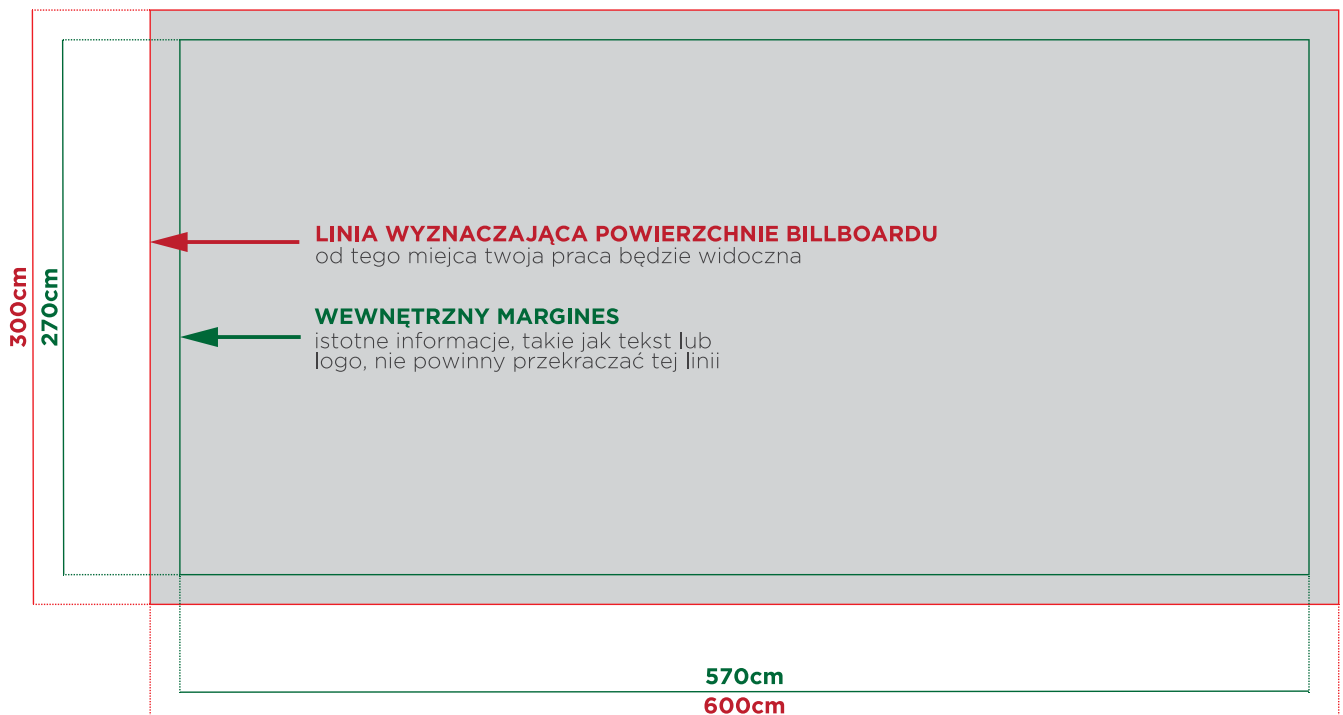

Billboard REDA - RED02A

ul. Wejherowska - w stronę trójmiasta

- billboard znajduje się w Redzie przy skrzyżowaniu ulic Wejherowskiej i Drogowców zwrócony jest w stronę trójmiasta.
- bezpośrednio za billboardem znajduje się skrzyżowanie z jedyną drogą do Władysławowa – co dodatkowo zwiększa ruch w tym miejscu
- w czasie godzin szczytów komunikacyjnych codziennie występują tu korki
- **jeżeli są wolne billboardy RED02A i RED02B, można je połączyć tworząc jedną dużą powierzchnię o rozmiarze 40m².**

Wymiar:	600x300cm
Powierzchnia:	18m ²
Materiał:	Baner Plakat
Dane GPS:	54.60536, 18.34131

Osiedle w Rumi
inpro
Fotowoltaika
od ręki
Sprawdź ofertę!
Oszczędzaj!

500 zł
↑
BURGER KING

WYMIAR DO PRZYGOTOWANIA PROJEKTU

MATERIAŁ: BANER

MATERIAŁ: PLAKAT

WYMIAR PRZY NAJMNIE OBU BILLBOARDÓW

MATERIAŁ: BANER