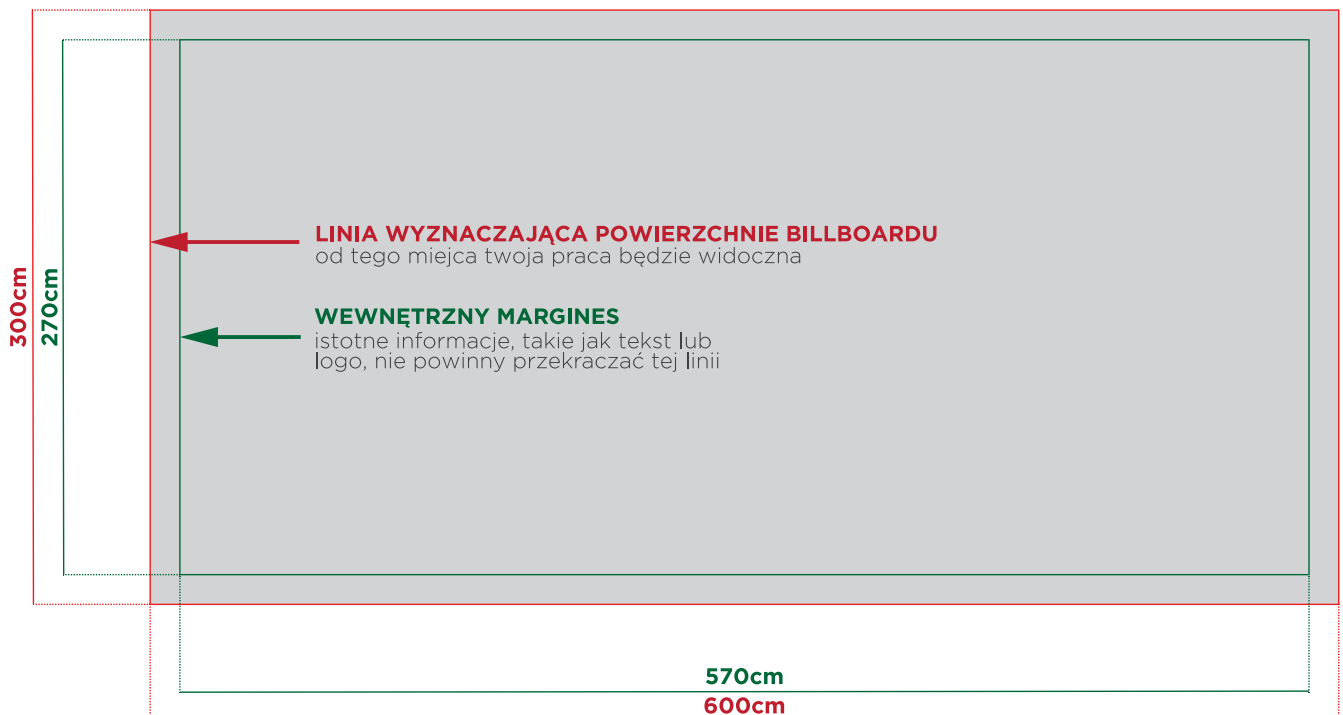

Billboard REDA - RED01B

ul. Wejherowska - w stronę trójmiasta

- billboard znajduje się w Redzie przy skrzyżowaniu ulic Wejherowskiej i Drogowców zwrócony jest w stronę trójmiasta.
- bezpośrednio za billboardem znajduje się skrzyżowanie z jedyną drogą do Władysławowa – co dodatkowo zwiększa ruch w tym miejscu
- w czasie godzin szczytów komunikacyjnych codziennie występują tu korki
- **jeżeli są wolne billboardy RED01A i RED01B, można je połączyć tworząc jedną dużą powierzchnię o rozmiarze 40m².**

Wymiar:	600x300cm
Powierzchnia:	18m ²
Materiał:	Baner Plakat
Dane GPS:	54.60536, 18.34131

ul. Powstańców Warszawy 81
83-000 Pruszcz Gdański

tel. 58 682 17 05
biuro@twójbillboard.pl

Osiedle w Rumi

inpro

Osiedle w Rumi

inpro

BURGER KING
6.99
↑
500 M
KEWA I WHOPPER II

www.HarmoniaSmakow.pl
Kupuj online
24h

42 E 28 Gdansk
216
Hel
Władysławowo

4m

WYMIAR DO PRZYGOTOWANIA PROJEKTU

MATERIAŁ: BANER

MATERIAŁ: PLAKAT

WYMIAR PRZY NAJMNIE OBU BILLBOARDÓW

MATERIAŁ: BANER