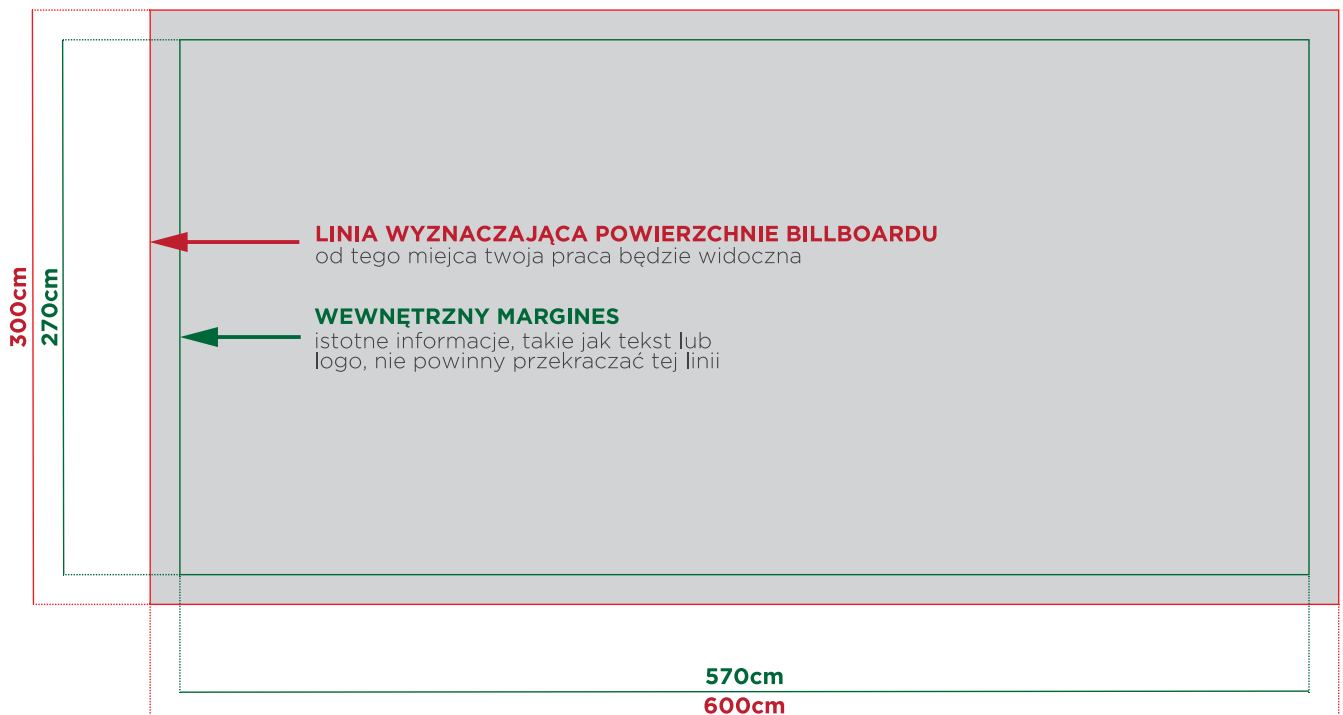

# Billboard REDA - RED01A

ul. Wejherowska - w stronę trójmiasta

- billboard znajduje się w Redzie przy skrzyżowaniu ulic Wejherowskiej i Drogowców zwrócony jest w stronę trójmiasta.
- bezpośrednio za billboardem znajduje się skrzyżowanie z jedyną drogą do Władysławowa - co dodatkowo zwiększa ruch w tym miejscu
- w czasie godzin szczytów komunikacyjnych codziennie występują tu korki
- **jeżeli są wolne billboardy RED01A i RED01B, można je połączyć tworząc jedną dużą powierzchnię o rozmiarze 40m<sup>2</sup>.**

Wymiar:	600x300cm
Powierzchnia:	18m <sup>2</sup>
Materiał:	Baner   Plakat
Dane GPS:	54.60536, 18.34131

ul. Powstańców Warszawy 81  
83-000 Pruszcz Gdański

tel. 58 682 17 05  
biuro@twójbillboard.pl

Osiedle w Rumi

# WYMIAR DO PRZYGOTOWANIA PROJEKTU

# WYMIAR PRZY NAJMNIE OBU BILLBOARDÓW

MATERIAŁ: BANER