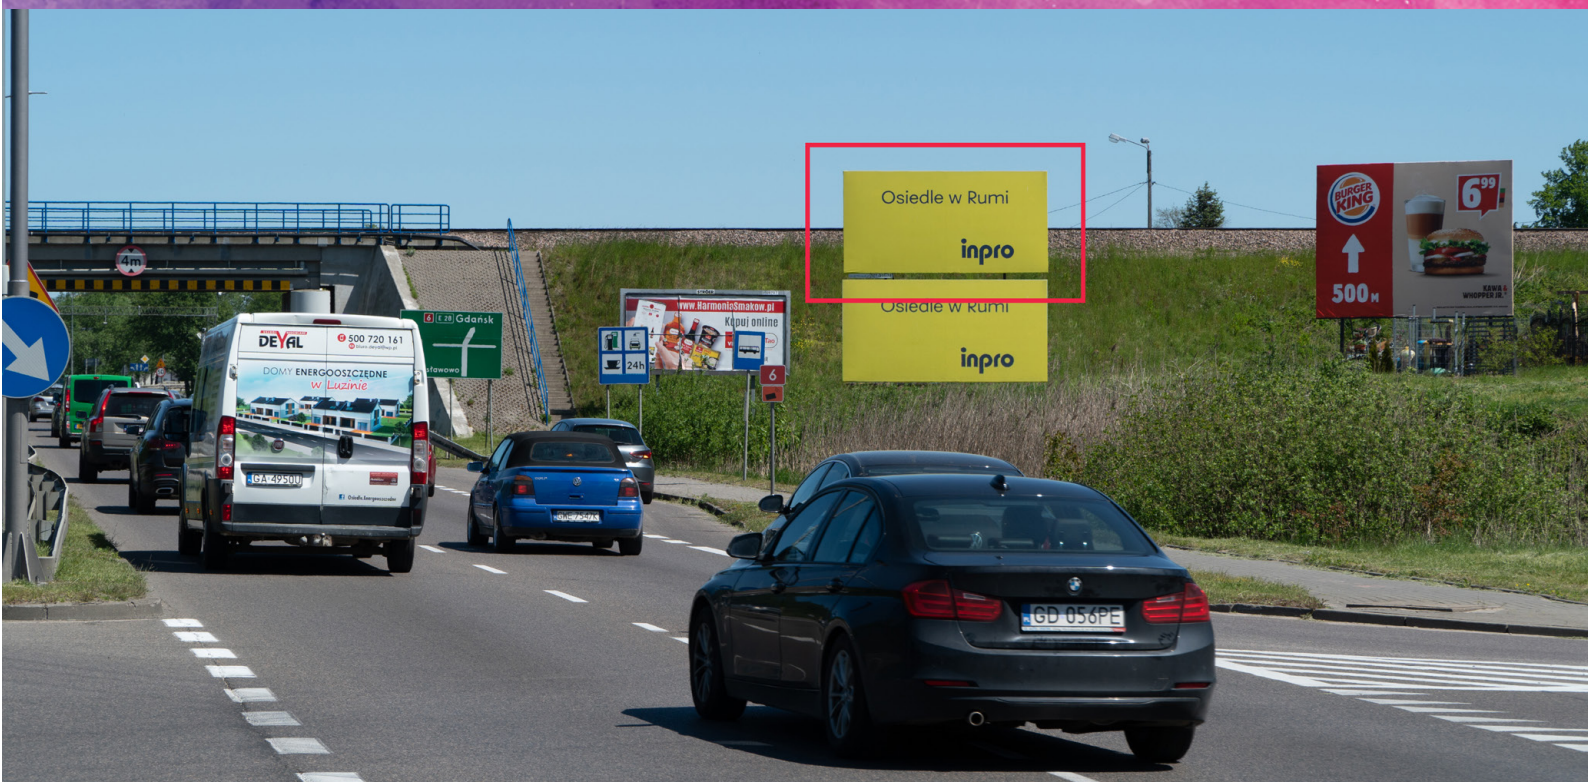

# Billboard REDA - RED01A

ul. Wejherowska - w stronę trójmiasta

- billboard znajduje się w Redzie przy skrzyżowaniu ulic Wejherowskiej i Drogowców zwrócony jest w stronę trójmiasta.
- bezpośrednio za billboardem znajduje się skrzyżowanie z jedyną drogą do Władysławowa - co dodatkowo zwiększa ruch w tym miejscu
- w czasie godzin szczytów komunikacyjnych codziennie występują tu korki
- **jeżeli są wolne billboardy RED01A i RED01B, można je połączyć tworząc jedną dużą powierzchnię o rozmiarze 40m<sup>2</sup>.**

Wymiar:	600x300cm
Powierzchnia:	18m <sup>2</sup>
Materiał:	Baner   Plakat
Dane GPS:	54.60536, 18.34131

ul. Powstańców Warszawy 81  
83-000 Pruszcz Gdański

tel. 58 682 17 05  
biuro@twójbillboard.pl

Osiedle w Rumi