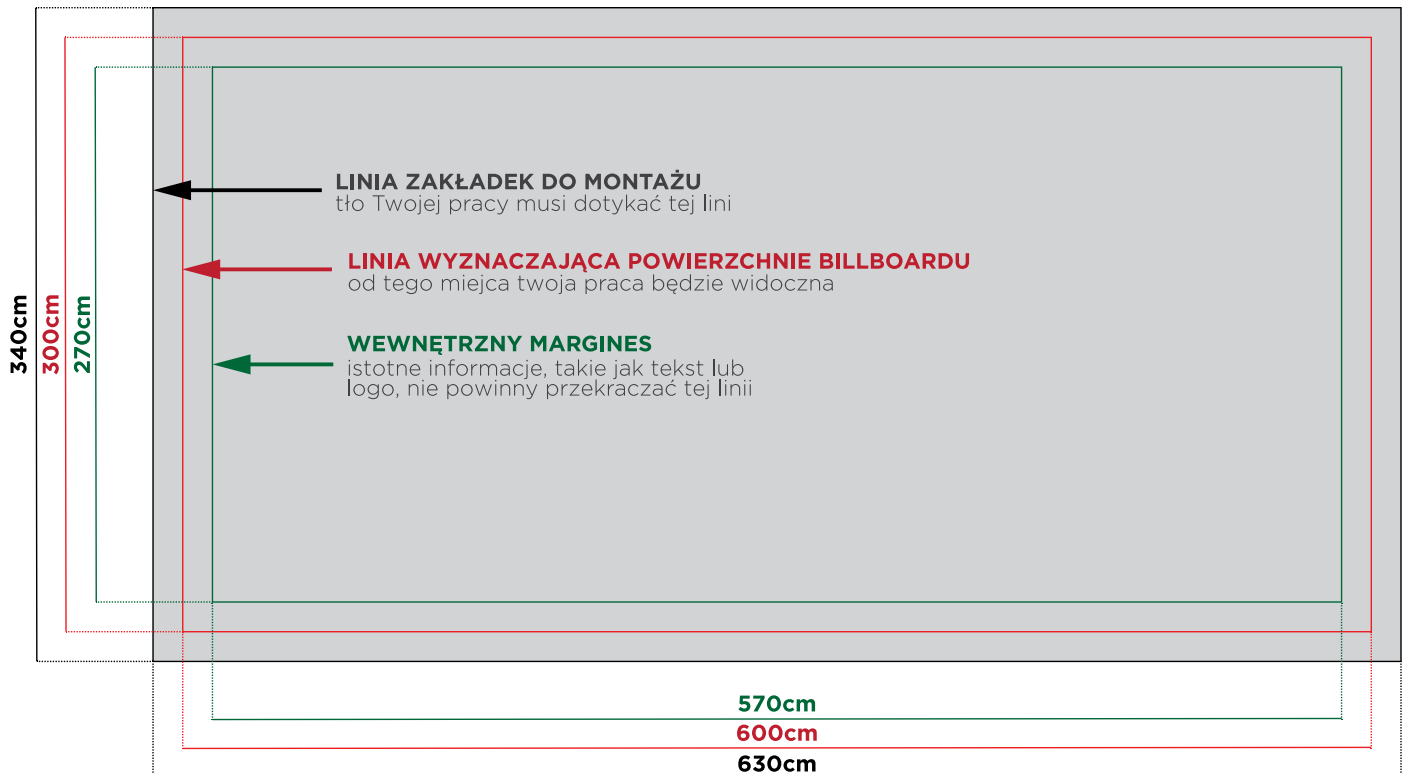

WYMIAR DO PRZYGOTOWANIA PROJEKTU

MATERIAŁ: BANER