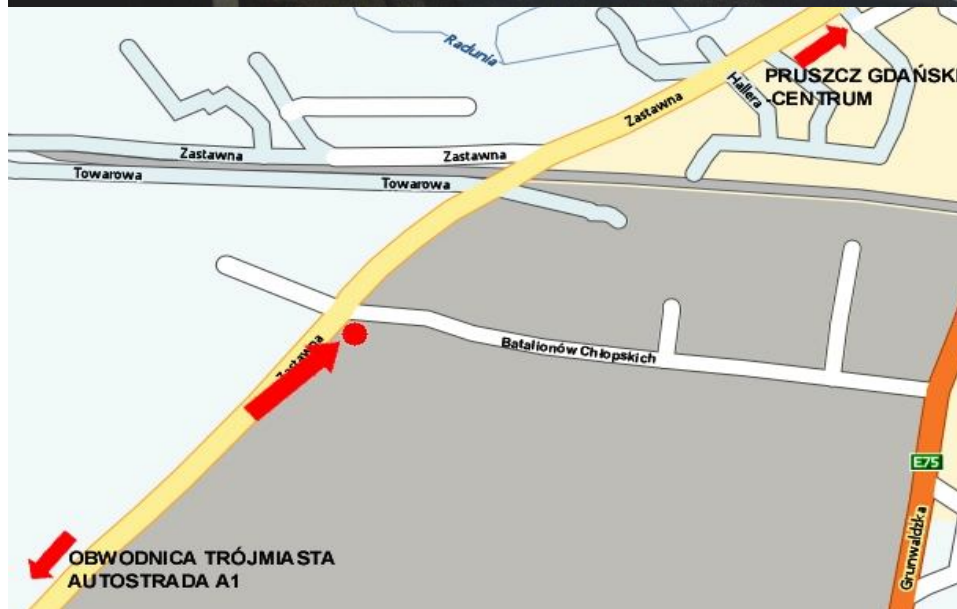

PG 35 B – Pruszcz Gdański Zastawna – Batalionów Chłopskich

- billboard znajduje się w Pruszczu Gdańskim przy skrzyżowaniu ulic Zastawnej i Batalionów Chłopskich. Ul. Zastawna jest jedną z dróg łączących Pruszcz Gd. z obwodnicą Trójmiasta, oraz autostradą A1
- bardzo dobry najazd dla pojazdów przemieszczających się ul. Zastawną z obwodnicy Trójmiejskiej w stronę centrum Pruszcza Gdańskiego
- ul. Zastawna to skupisko wielu firm, co potęguje ruch w tym miejscu

Wymiary:	szer. 5,04 m x wys. 2,38 m
Powierzchnia:	12 m ²
Oświetlenie:	
Materiał:	baner
Cena katalogowa:	PLN + VAT / miesiąc
Cena druku:	PLN + VAT / m ²
Montaż:	PLN + VAT