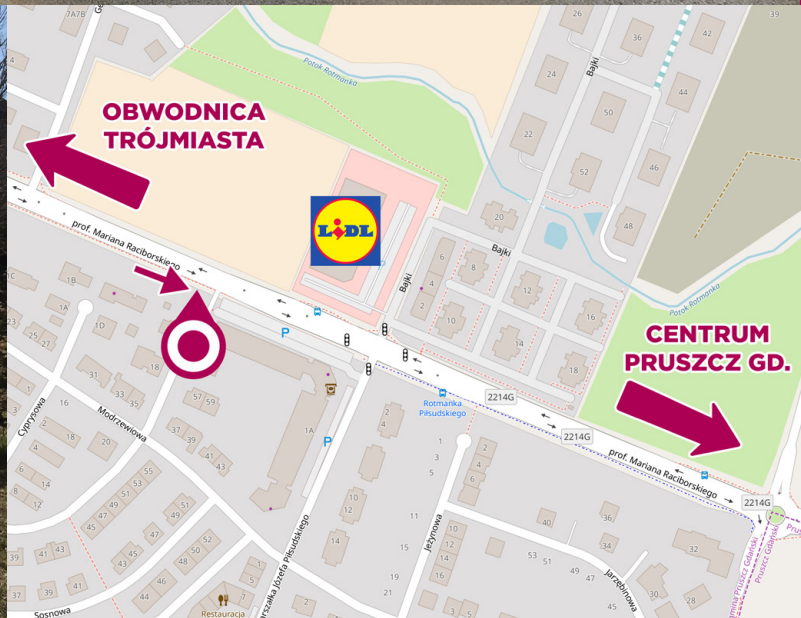

Billboard Pruszcz Gdański - PG32B

ul. Raciborskiego - Rotmanka w stronę Pruszcza Gdańskiego

(twojbillboard.pl)

uskrzydłamy reklamy

- Billboard znajduje się na ul. Raciborskiego, która łączy Pruszcz Gdański i obwodnicę trójmiasta.
- Bardzo dobry i długi najazd gwarantuje dużą ilość kontaktów wzrokowych.
- Dodatkowym atutem jest bliskie sąsiedztwo centrów handlowych i dyskontów.

Wymiar:	504x238cm
Powierzchnia:	12m ²
Oświetlenie:	Brak
Materiał:	Baner/Plakat Blueback
Dane GPS:	54.272521, 18.609372

Billboard można zarezerwować na okres 3 dni.

tel. 58 682 17 05, ul. Powstańców Warszawy 81, 83-000 Pruszcz Gdański