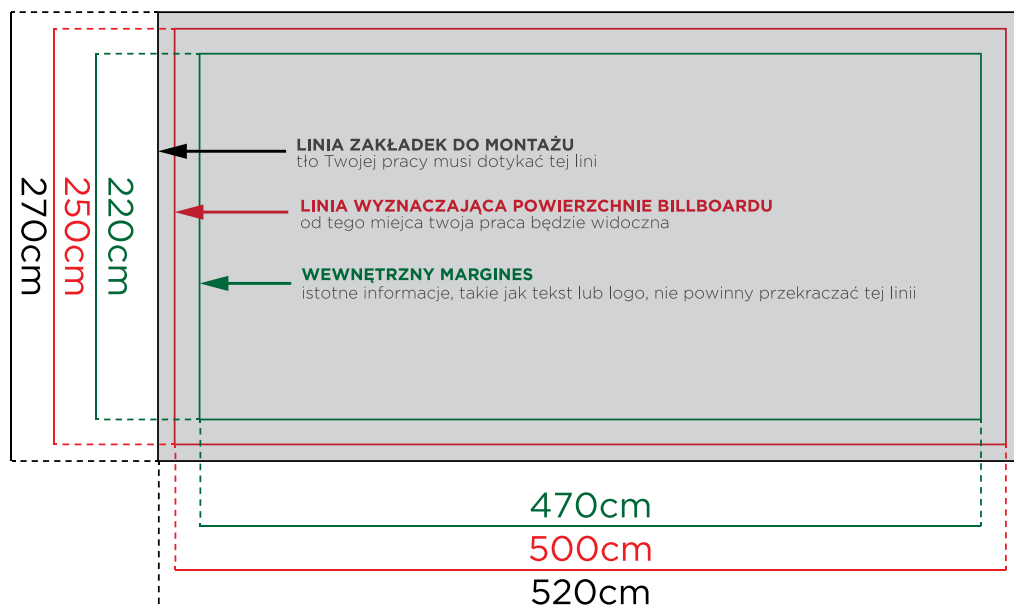

Materiał: Baner