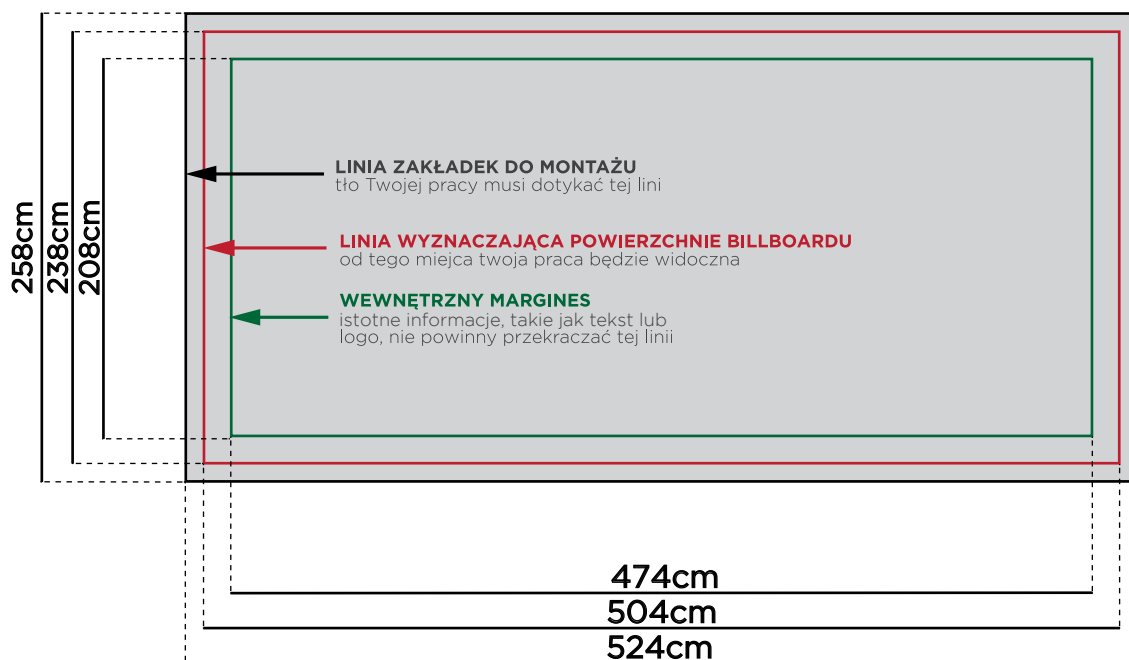

Materiał: Baner