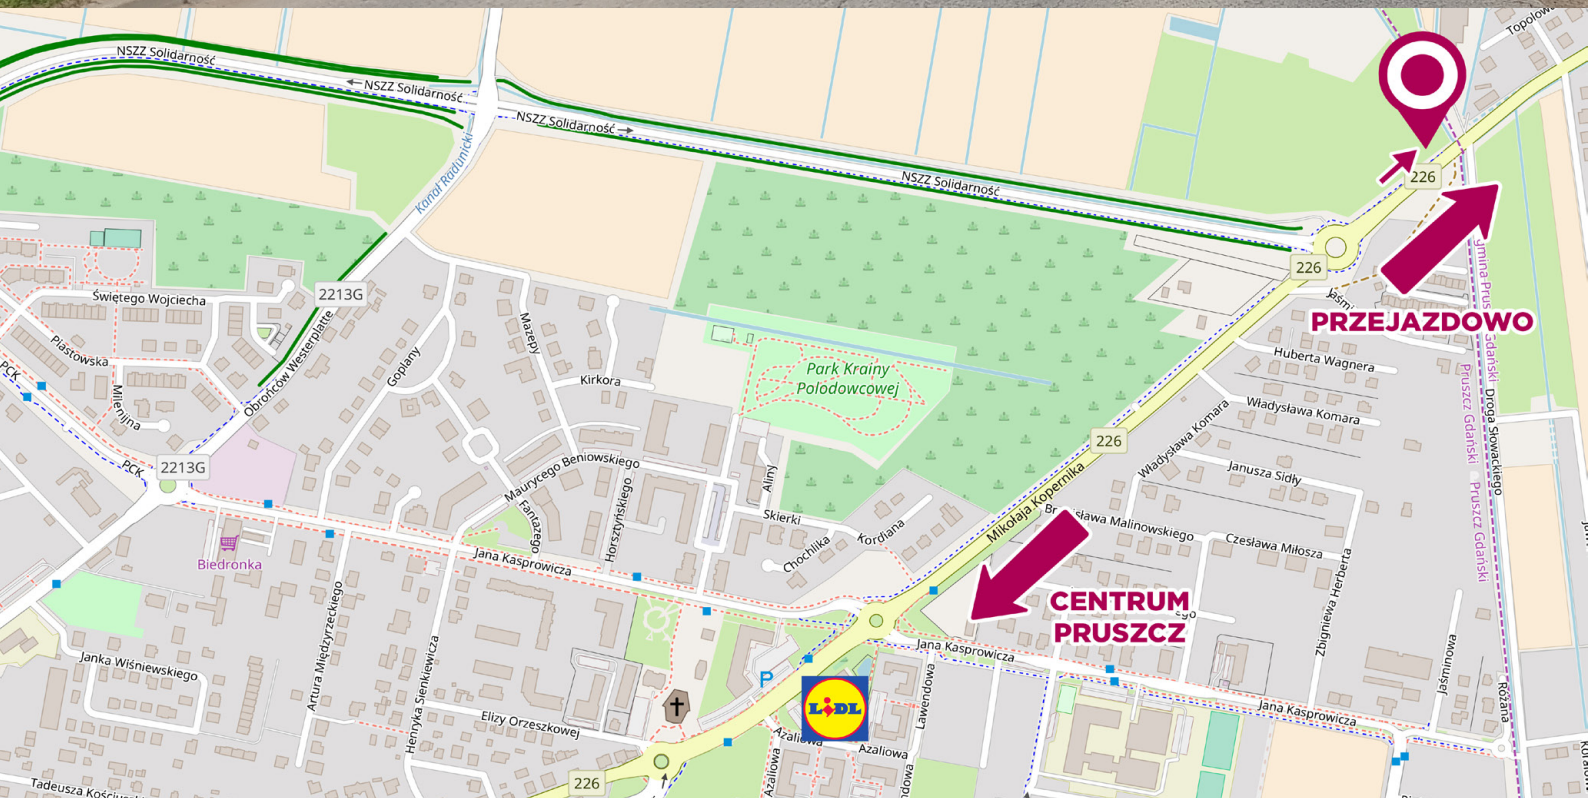

Billboard Pruszcz Gdański - PG16

w stronę Przejazdowo - ul. Mikołaja Kopernika

(twojbillboard.pl)

uskrzydlały reklamy

- Billboard znajdują się koło jednej z głównych dróg wjazdowych/wyjazdowych z Pruszcza Gdańskiego.
- Bardzo dobry i długi najazd gwarantuje dużą ilość kontaktów wzrokowych.

Wymiar:	504x238cm
Powierzchnia:	12m ²
Oświetlenie:	Brak
Materiał:	Baner/Plakat Blueback
Dane GPS:	54,26939 18,67569

Billboard można zarezerwować na okres 3 dni.

tel. 58 682 17 05, ul. Powstańców Warszawy 81, 83-000 Pruszcz Gdański