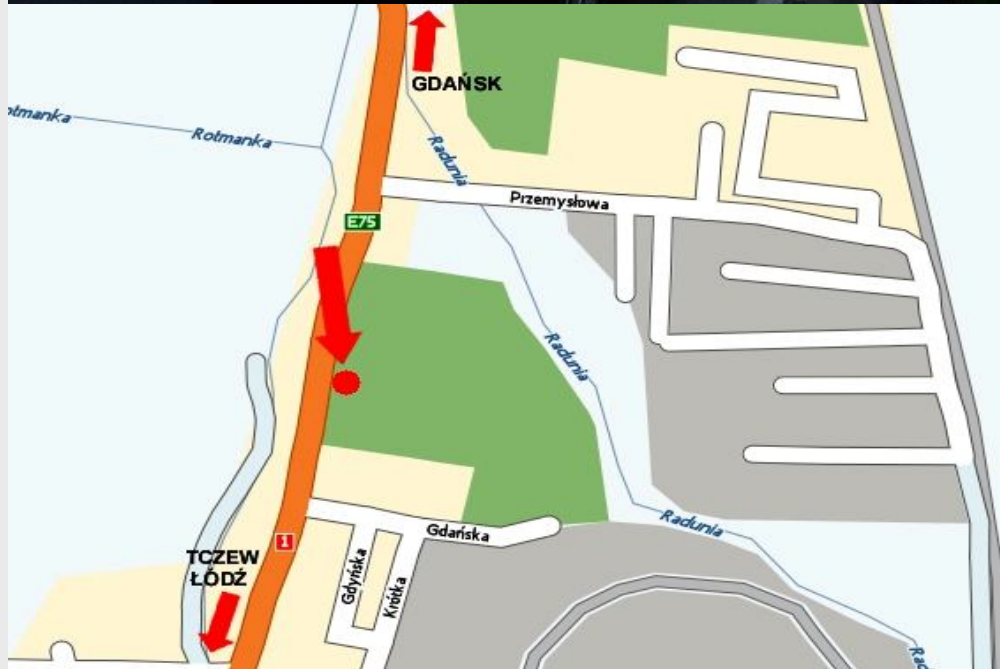

PG 12 – Pruszcz Gdański wjazd od strony Gdańska

- billboard znajduje się w Pruszczu Gdańskim przy ul. Grunwaldzkiej
- bardzo dobry najazd dla wszystkich wjeżdżających do Pruszczu Gd. od strony Gdańska
- bezpośrednio za billboardem znajduje się sygnalizator świetlny, co wpływa na utwalenie przekazu reklamowego
- w czasie godzin szczytów komunikacyjnych, codziennie występują tu korki

Wymiary: szer. 5,04 m x wys. 2,38 m

Powierzchnia: 12m²

Oświetlenie: tak

Materiał: baner, papier blue back, folia

Cena katalogowa: PLN + VAT / miesiąc

Cena druku: PLN + VAT / m²

Montaż: PLN + VAT