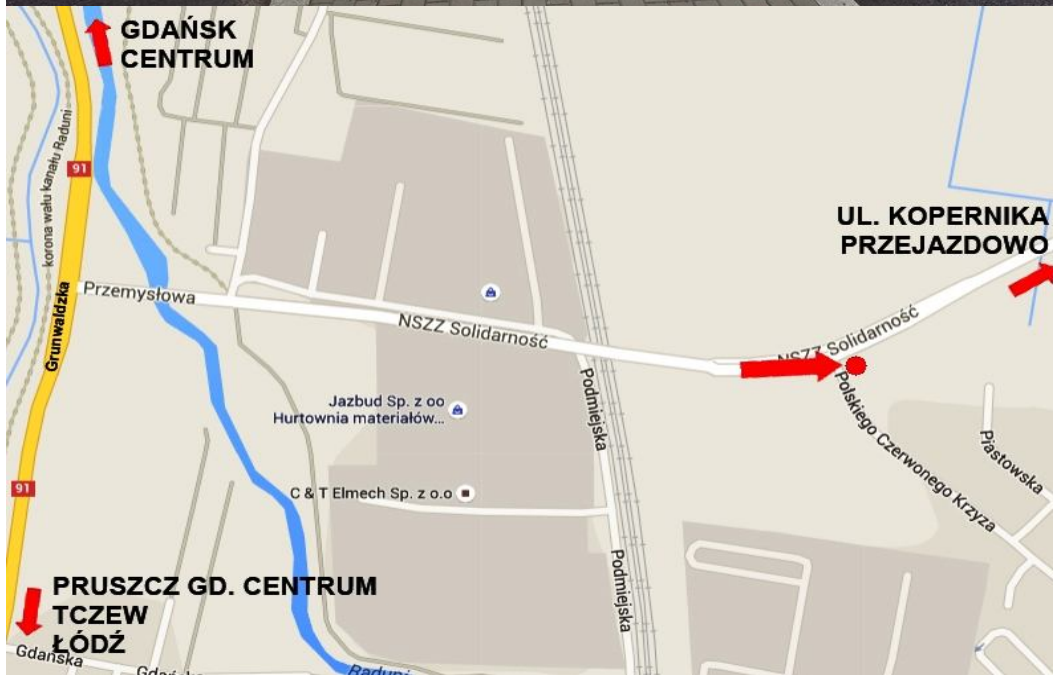

PG 02 – Pruszcz Gdański

NSZZ Solidarność / PCK w stronę ul. Kopernika

- billboard znajduje się w Pruszczu Gdańskim przy skrzyżowaniu ulic NSZZ Solidarność, z PCK
- bardzo dobry najazd dla wszystkich przemieszczających się ul NSZZ Solidarność w stronę ul Kopernika
- NSZZ Solidarność to obwodnica Pruszcza Gdańskiego. Panuje tu stały, duży ruch

Wymiary:	szer. 5,04 m x wys. 2,38 m
Powierzchnia:	12m ²
Oświetlenie:	
Materiał:	baner, papier blue back, folia
Cena katalogowa:	PLN + VAT / miesiąc
Cena druku:	PLN + VAT / m ²
Montaż:	PLN + VAT