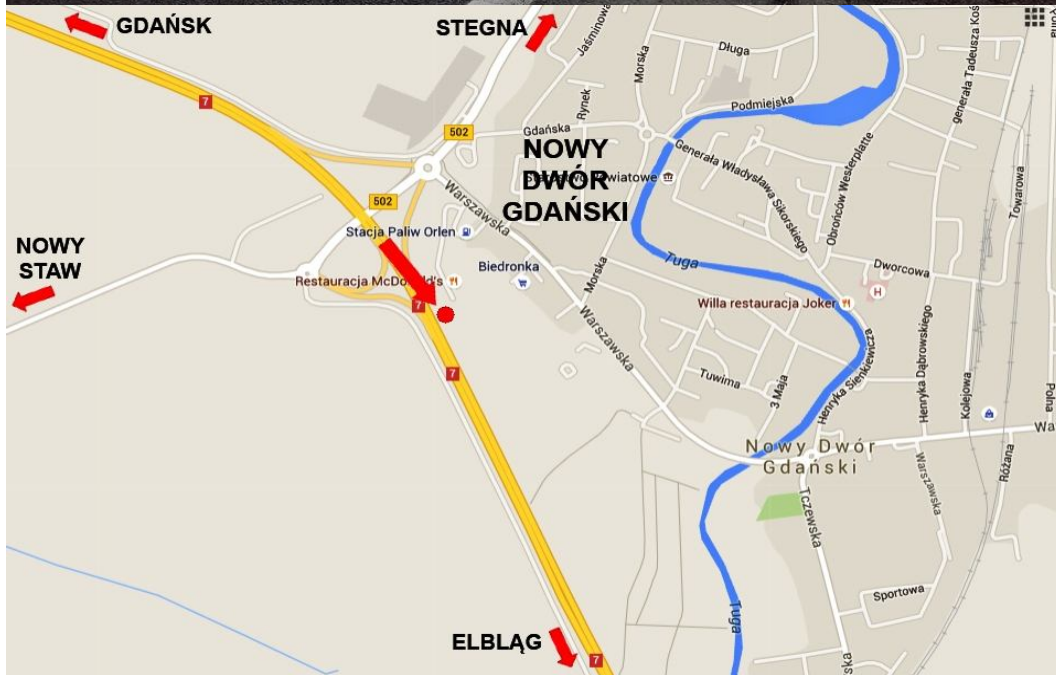

# NDG 01 – NOWY DWÓR GDAŃSKI DK7 przy McDonald's w stronę Elbląga

- billboard znajduje się na przy Drodze Krajowej nr 7 na wysokości Nowego Dworu Gdańskiego, bezpośrednio, przy zjeździe na Stegnę i centrum miasta. Przy McDonald's i stacji Orlen.
- bardzo dobry i długi najazd dla wszystkich przemieszczających się DK7 od Gdańska w stronę Elbląga
- stały, bardzo duży ruch gwarantuje dużą ilość kontaktów wzrokowych