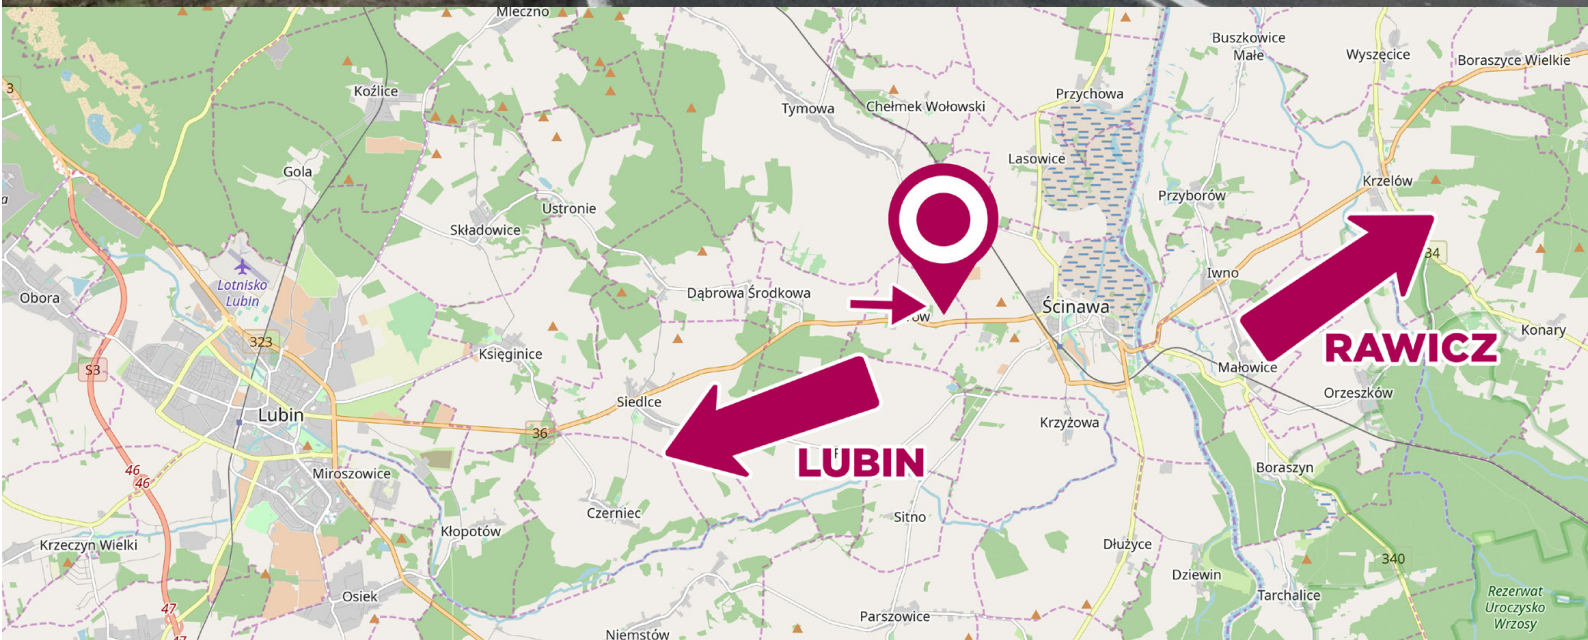

# Billboard Lubin - LBI 03B

Droga krajowa nr 36 - w stronę Rawicza

(twojbillboard.pl)<sup>®</sup>

uskrzydlały reklamy

- billboard znajduje się na drodze krajowej nr 36, która łączy Lubin i Rawicz.
- dobry najazd dla wszystkich przemieszczających się w stronę Rawicza.
- stały, duży ruch gwarantuje dużą ilość kontaktów wzrokowych.

Wymiar:	600x300cm
Powierzchnia:	18m <sup>2</sup>
Oświetlenie:	Tak
Materiał:	baner
Dane GPS:	51.41336, 16.38646

Billboard można zarezerwować na okres 3 dni.

tel. 58 682 17 05, ul. Powstańców Warszawy 81, 83-000 Pruszcz Gdański