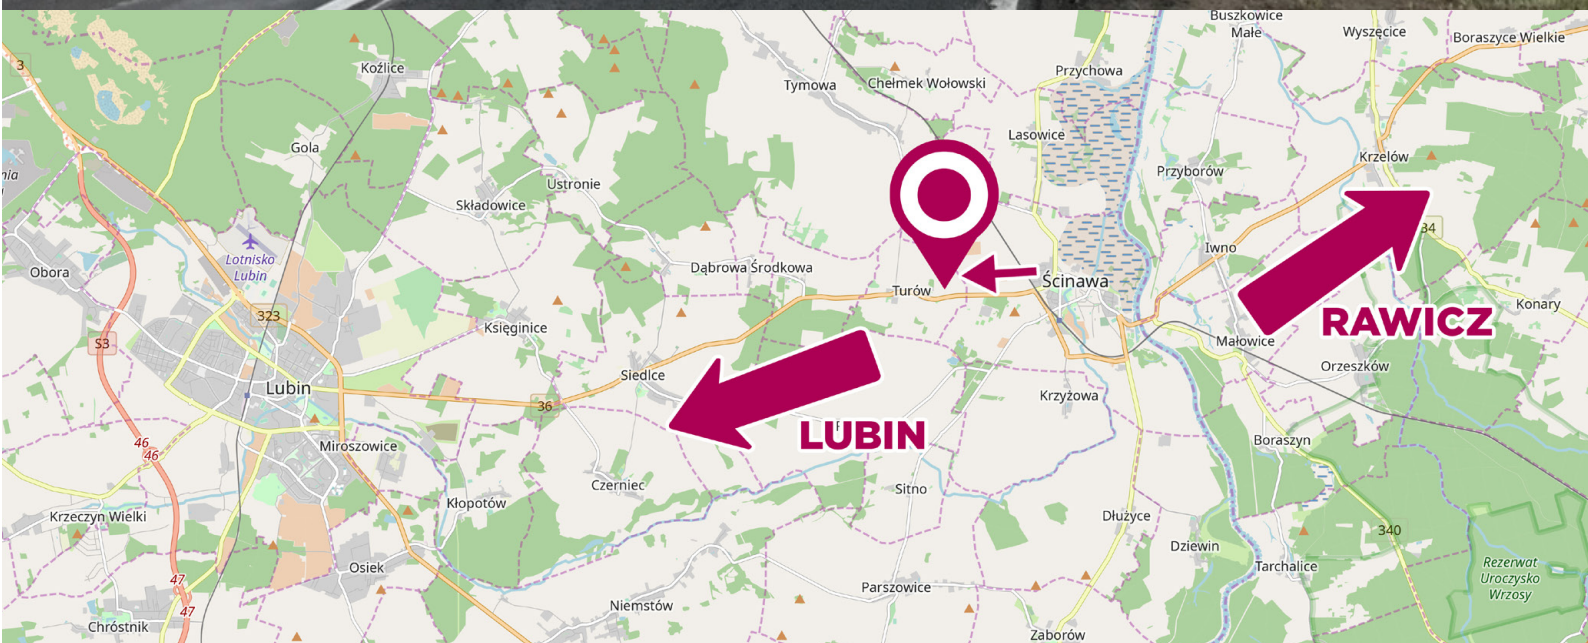

# Billboard Lubin - LBI 03A

Droga krajowa nr 36 - w stronę Lubina

(twojbillboard.pl)<sup>®</sup>

uskrzydlały reklamy

- billboard znajduje się na drodze krajowej nr 36, która łączy Lubin i Rawicz.
- bardzo dobry i długi najazd dla wszystkich przemieszczających się w stronę Lubina.
- stały, bardzo duży ruch gwarantuje dużą ilość kontaktów wzrokowych.

Wymiar:	600x300cm
Powierzchnia:	18m <sup>2</sup>
Oświetlenie:	Tak
Materiał:	baner
Dane GPS:	51.27750, 16.34799

Billboard można zarezerwować na okres 3 dni.

tel. 58 682 17 05, ul. Powstańców Warszawy 81, 83-000 Pruszcz Gdański