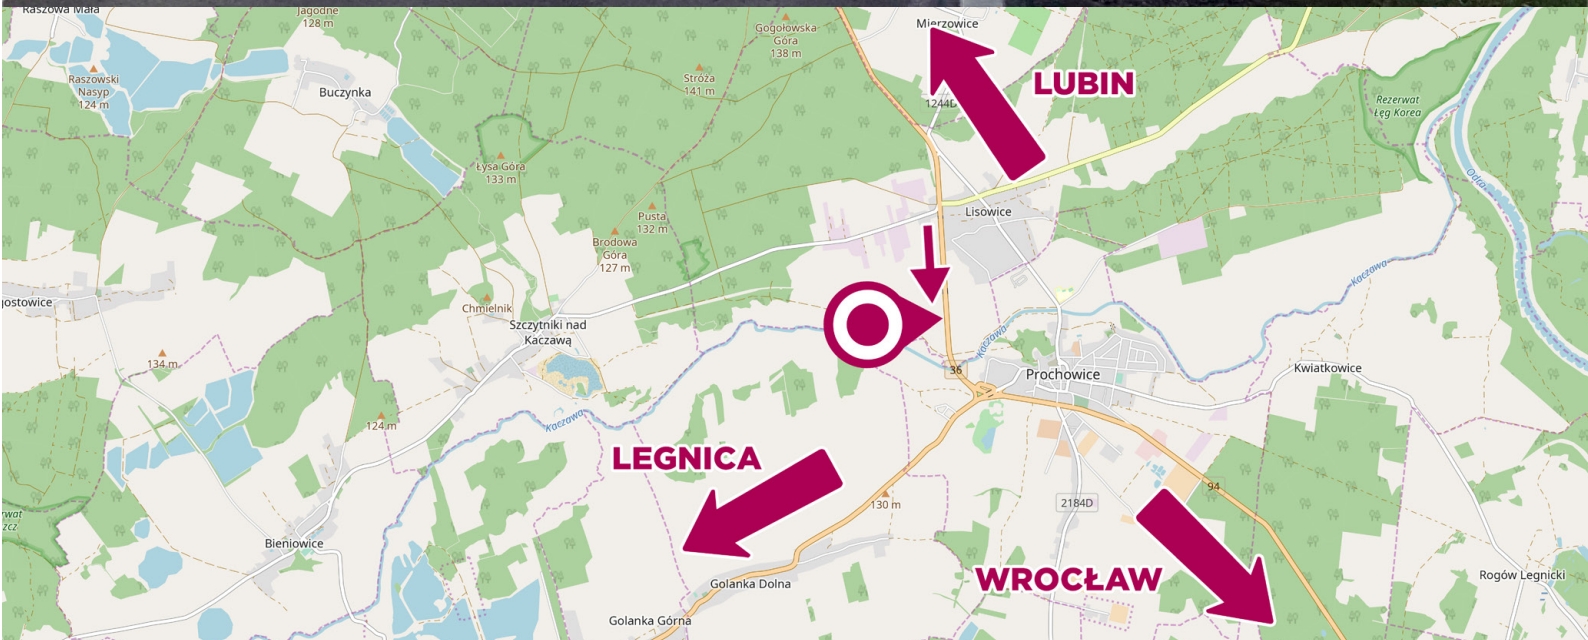

# Billboard Lubin - LBI 01

Droga krajowa nr 37 - wyjazd z Lubina, obok Prochowic

(twojbillboard.pl)<sup>®</sup>

uskrzydłamy reklamy

- billboard znajduje się na drodze krajowej nr 37 w Prochowicach, która łączy Lubin i Wrocław
- bardzo dobry i długi najazd dla wszystkich przemieszczających się w stronę Legnicy/Wrocławia.
- stały, bardzo duży ruch gwarantuje dużą ilość kontaktów wzrokowych.

Wymiar:	600x300cm
Powierzchnia:	18m <sup>2</sup>
Oświetlenie:	Tak
Materiał:	baner
Dane GPS:	51.27750, 16.34799

Billboard można zarezerwować na okres 3 dni.

tel. 58 682 17 05, ul. Powstańców Warszawy 81, 83-000 Pruszcz Gdański