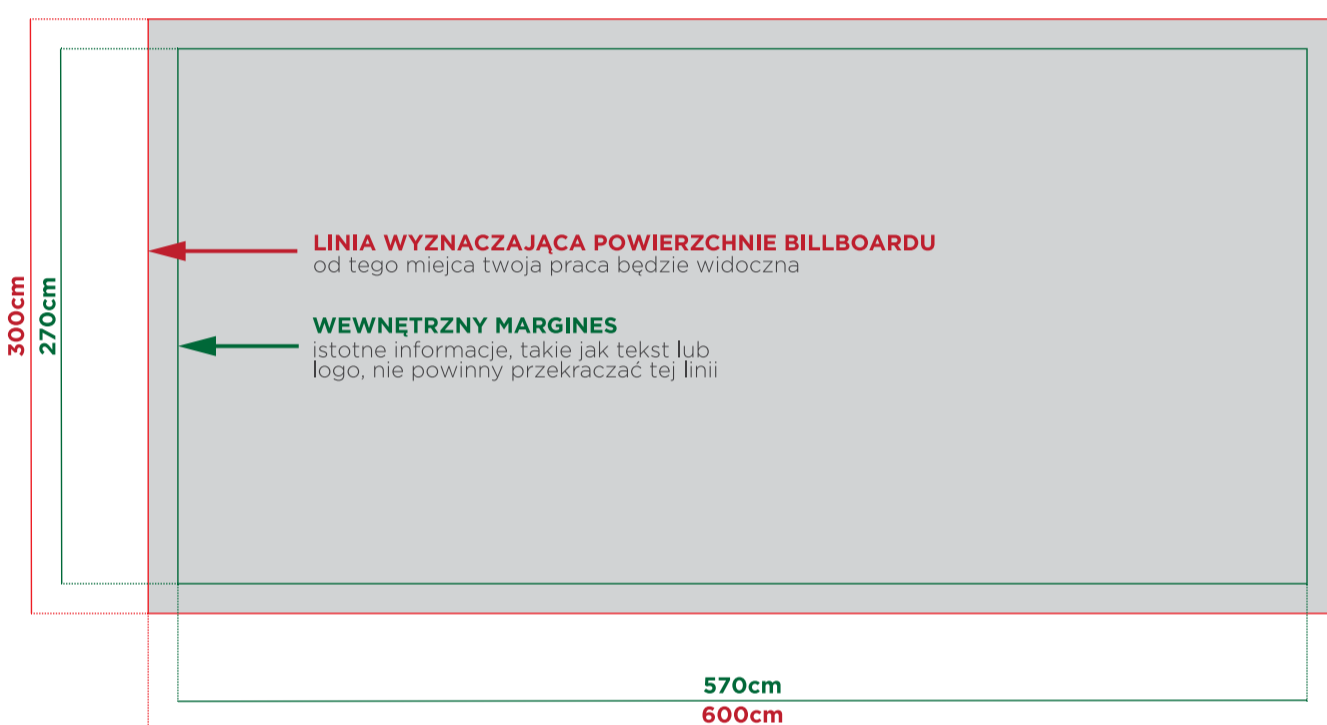

Billboard KIELCE - KIE07B

Droga krajowa 74 w stronę wyjazd z Kielc w stronę Sandomierza

- billboard znajduje się obok drogi krajowej 74, przed stacją paliw BP, zwrócony jest w stronę Sandomierza.
- droga krajowa 74 łączy węzeł Wieluń na drodze ekspresowej S8, Kielce z Zamościem i przejście graniczne z Ukrainą w Zosinie.
- długi najazd zapewnia dobrą widoczność billboardu.
- **jeżeli są wolne billboardy KIE07A i KIE07B, można je połączyć tworząc jedną dużą powierzchnię o rozmiarze 40m².**

| | |
|---------------|----------------------|
| Wymiar: | 600x300cm |
| Powierzchnia: | 18m ² |
| Materiał: | Baner Plakat |
| Dane GPS: | 50.849531, 20.843949 |

WYMIAR DO PRZYGOTOWANIA PROJEKTU

MATERIAŁ: BANER

MATERIAŁ: PLAKAT

WYMIAR PRZY NAJMNIE OBU BILLBOARDÓW

MATERIAŁ: BANER