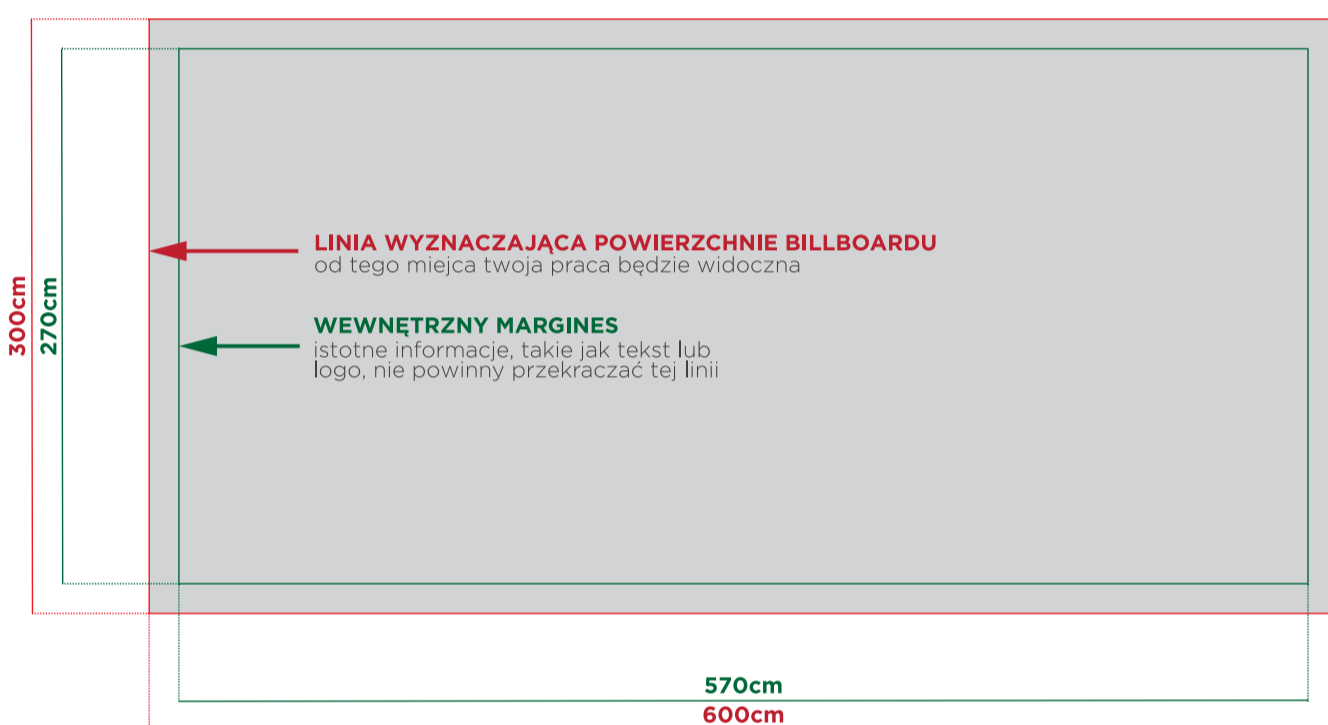

Billboard KIELCE - KIE07A

Droga krajowa 74 w stronę wyjazd z Kielce w stronę Sandomierza

- billboard znajduje się obok drogi krajowej 74, przed stacją paliw BP, zwrócony jest w stronę Sandomierza.
- droga krajowa 74 łączy węzeł Wieluń na drodze ekspresowej S8, Kielce z Zamościem i przejście graniczne z Ukrainą w Zosinie.
- długi najazd zapewnia dobrą widoczność billboardu.
- **jeżeli są wolne billboardy KIE07A i KIE07B, można je połączyć tworząc jedną dużą powierzchnię o rozmiarze 40m².**

Wymiar:	600x300cm
Powierzchnia:	18m ²
Materiał:	Baner Plakat
Dane GPS:	50.849531, 20.843949

WYMIAR DO PRZYGOTOWANIA PROJEKTU

MATERIAŁ: BANER

MATERIAŁ: PLAKAT

WYMIAR PRZY NAJMNIE OBU BILLBOARDÓW

MATERIAŁ: BANER