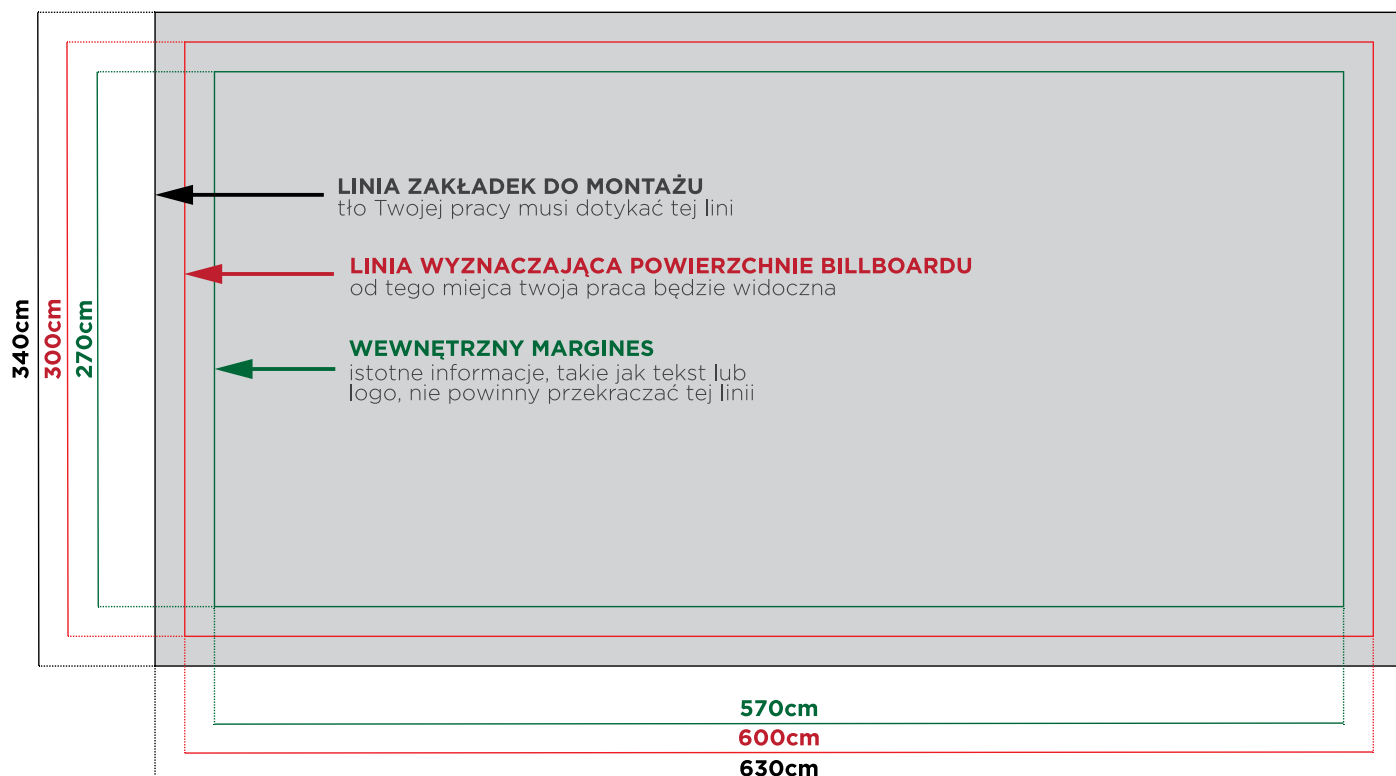

Billboard KIELCE - KIE04

Droga krajowa 74 w stronę Piotrkowa Trybunalskiego

- billboard znajduje się obok drogi krajowej 74, zwrócony jest w stronę Piotrkowa Trybunalskiego.
- droga krajowa 74 łączy węzeł Wieluń na drodze ekspresowej S8, Kielce z Zamościem i przejście graniczne z Ukrainą w Zosinie.
- długi najazd zapewnia dobrą widoczność billboardu.

Wymiar:	600x300cm
Powierzchnia:	18m ²
Materiał:	Baner Plakat
Dane GPS:	50.83596, 20.47574

WYMIAR DO PRZYGOTOWANIA PROJEKTU

MATERIAŁ: BANER

MATERIAŁ: PLAKAT