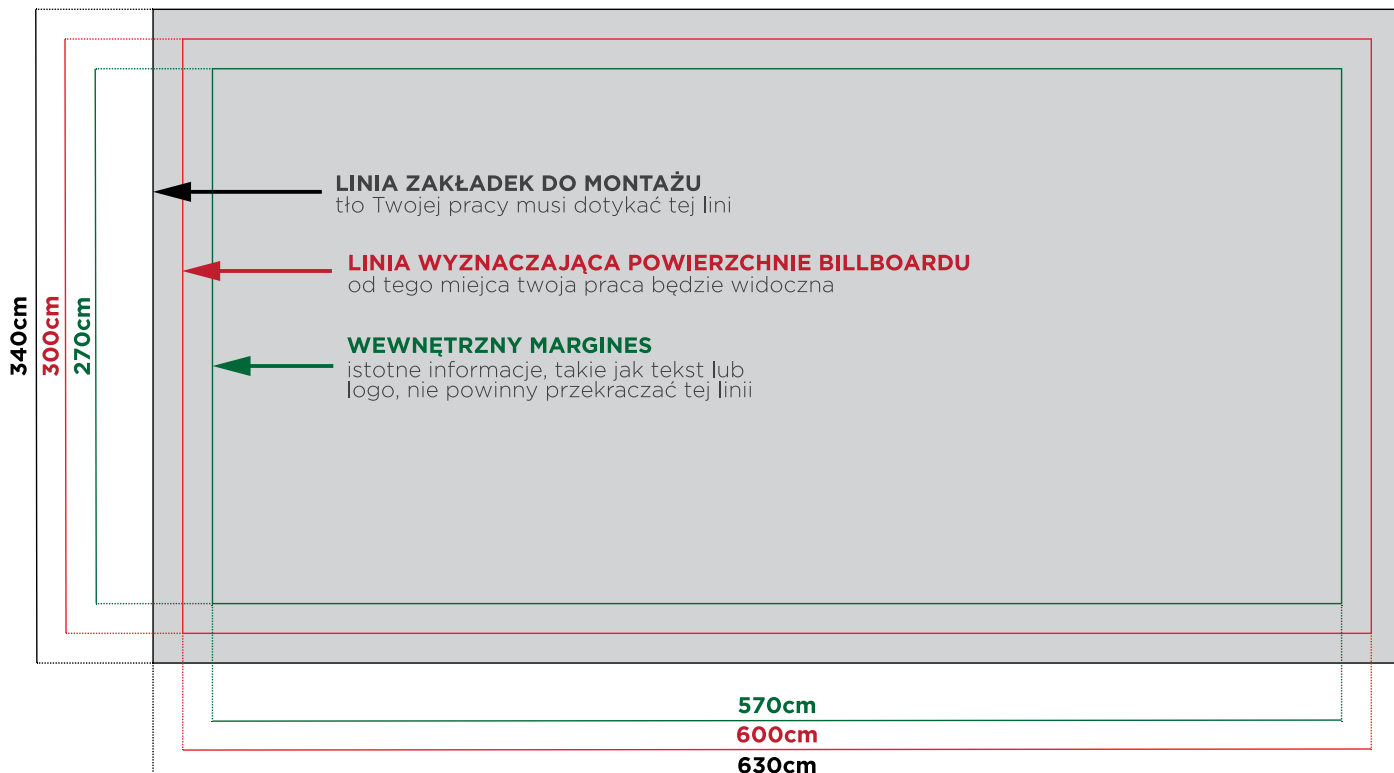

# Billboard KIELCE - KIE03

Droga krajowa 74 w stronę Kielc

- billboard znajduje się obok drogi krajowej 74, zwrócony jest w stronę Kielc.
- droga krajowa 74 łączy węzeł Wieluń na drodze ekspresowej S8, Kielce z Zamościem i przejście graniczne z Ukrainą w Zosinie.
- długi najazd zapewnia dobrą widoczność billboardu.

Wymiar:	600x300cm
Powierzchnia:	18m <sup>2</sup>
Materiał:	Baner   Plakat
Dane GPS:	51.003139, 20.500500

## MATERIAŁ: BANER

## MATERIAŁ: PLAKAT