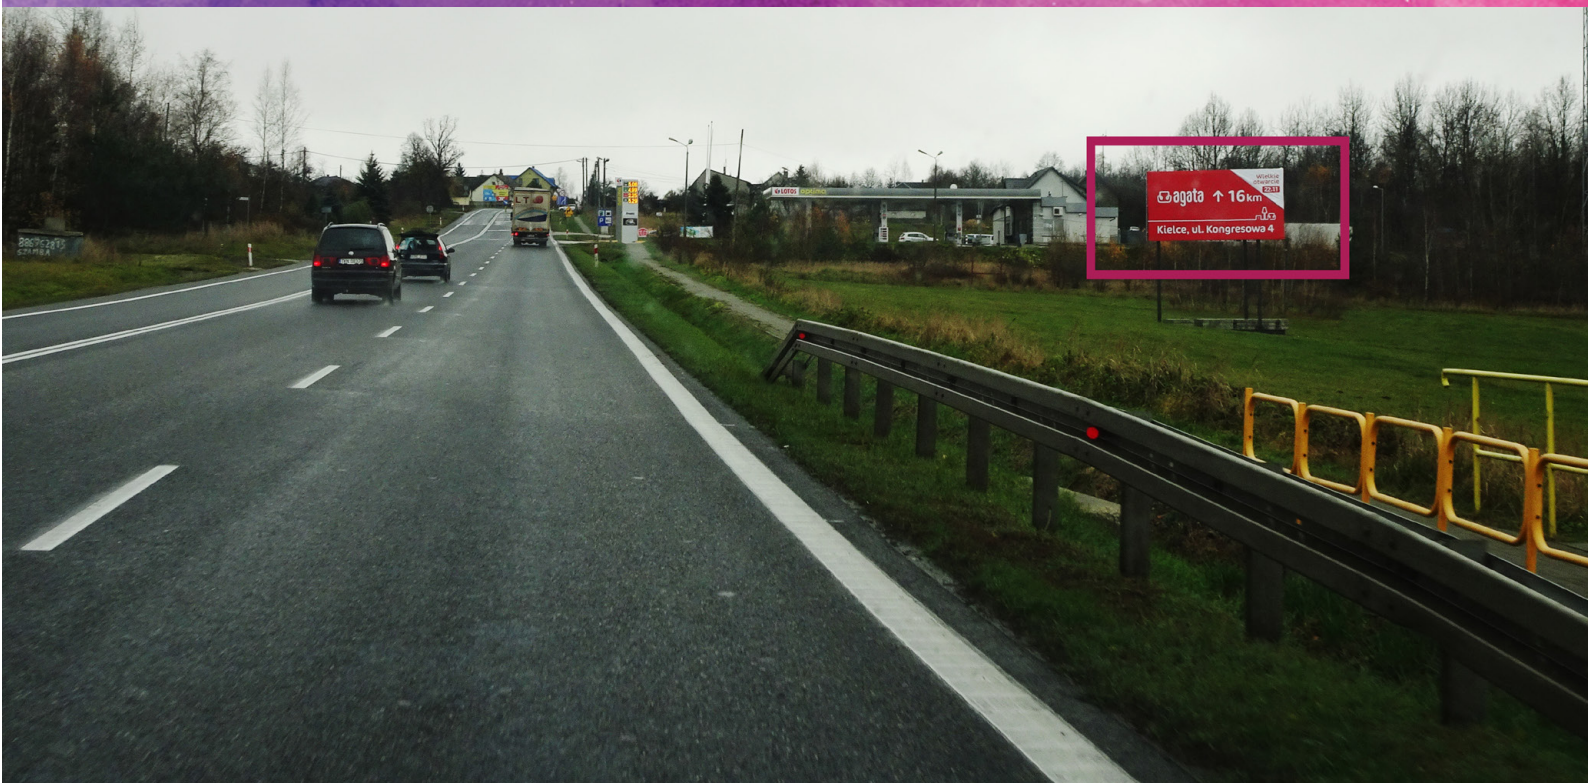

# Billboard KIELCE - KIE03

Droga krajowa 74 w stronę Kielc

- billboard znajduje się obok drogi krajowej 74, zwrócony jest w stronę Kielc.
- droga krajowa 74 łączy węzeł Wieluń na drodze ekspresowej S8, Kielce z Zamościem i przejście graniczne z Ukrainą w Zosinie.
- długi najazd zapewnia dobrą widoczność billboardu.

Wymiar:	600x300cm
Powierzchnia:	18m <sup>2</sup>
Materiał:	Baner   Plakat
Dane GPS:	51.003139, 20.500500