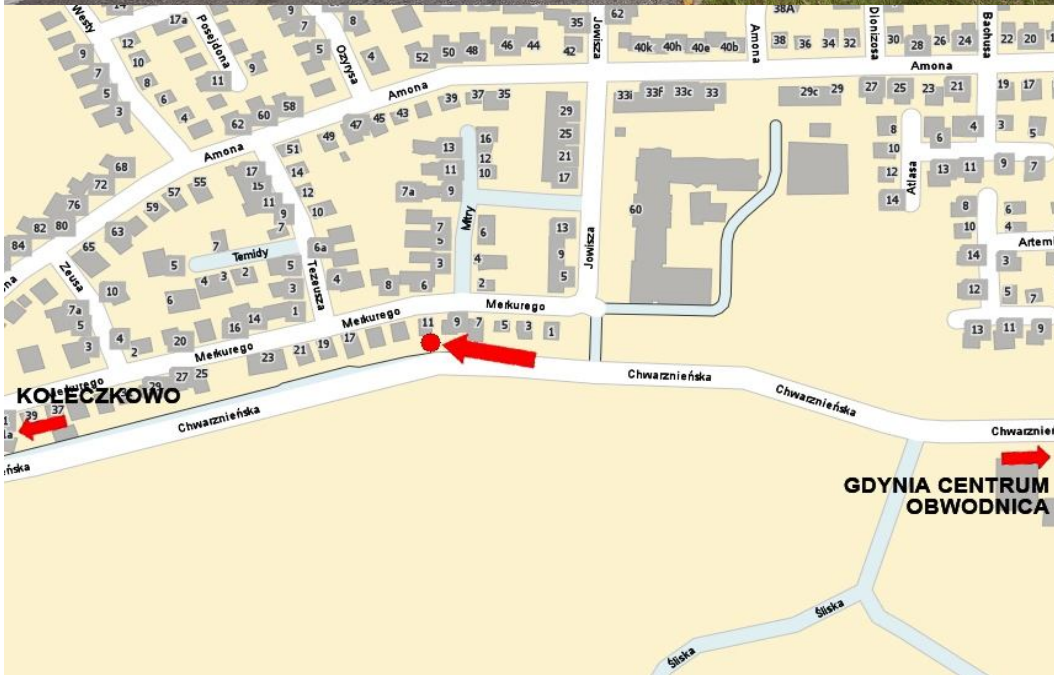

GDY 12 – GDYNIA

Chwarznieńska zakręt od Obwodnicy

- billboard znajduje się w Gdyni przy ulicy Chwarznieńskiej,
- bardzo dobry i długi najazd dla wszystkich przemieszczających się Chwarznieńską od strony Obwodnicy w głąb osiedla Chwarzno
- stały, bardzo duży ruch gwarantuje dużą ilość kontaktów wzrokowych

Wymiary:	szer. 5,04 m x wys. 2,38 m
Powierzchnia:	12 m ²
Oświetlenie:	...
Materiał:	baner / papier blue back / folia
Cena katalogowa:	... PLN + VAT /miesiąc
Cena druku:	... PLN + VAT/m ²
Montaż:	... PLN + VAT