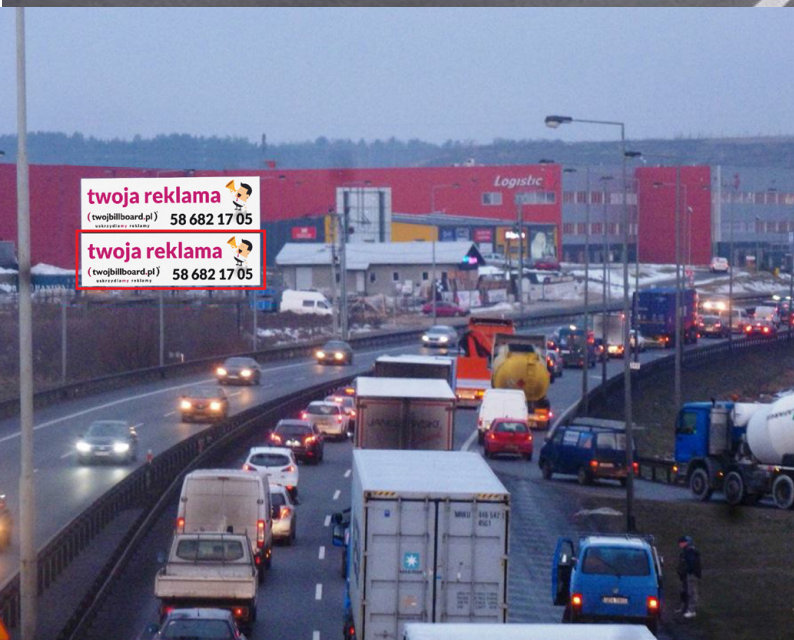

Billboard Obwodnica Trójmiasta - GDA51B (twojbillboard.pl)

Za zjazdem na Kowale w stronę Gdyni.

uskrzydłamy reklamy

- billboard znajduje się na Trójmiejskiej Obwodnicy na wysokości Gdańska w okolicy zjazdu na Gdańsk Kowale i Kolbudy
- bardzo dobry i długi najazd dla wszystkich przemieszczających się obwodnicą od Łodzi w stronę Gdyni
- stały, bardzo duży ruch gwarantuje dużą ilość kontaktów wzrokowych

Wymiar:	1800x500cm
Powierzchnia:	90m ²
Oświetlenie:	Tak
Materiał:	Baner
Dane GPS:	54.309517, 18.552195

Billboard można zarezerwować na okres 3 dni.

tel. 58 682 17 05, ul. Powstańców Warszawy 81, 83-000 Pruszcz Gdański