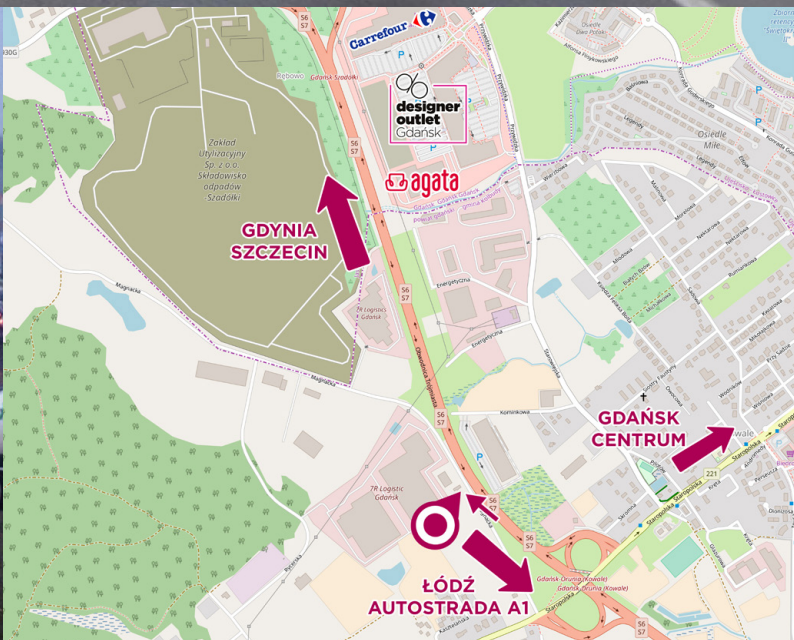

Billboard Obwodnica Trójmiasta - GDA51B (twojbillboard.pl)

Za zjazdem na Kowale w stronę Gdyni.

uskrzydłamy reklamy

- billboard znajduje się na Trójmiejskiej Obwodnicy na wysokości Gdańska w okolicy zjazdu na Gdańsk Kowale i Kolbudy
- bardzo dobry i długi najazd dla wszystkich przemieszczających się obwodnicą od Łodzi w stronę Gdyni
- stały, bardzo duży ruch gwarantuje dużą ilość kontaktów wzrokowych

Wymiar:	1800x500cm
Powierzchnia:	90m ²
Oświetlenie:	Tak
Materiał:	Baner
Dane GPS:	54.309517, 18.552195

Billboard można zarezerwować na okres 3 dni.

tel. 58 682 17 05, ul. Powstańców Warszawy 81, 83-000 Pruszcz Gdański