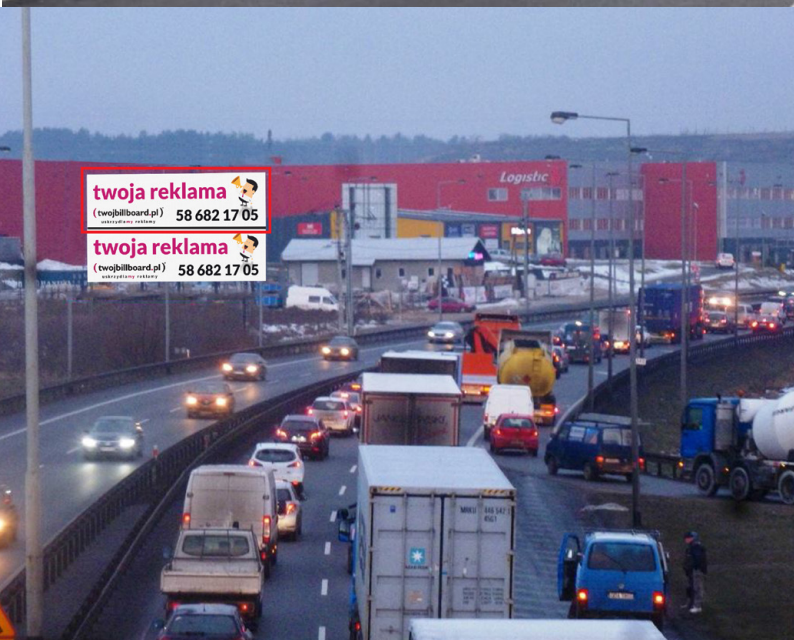

Billboard Obwodnica Trójmiasta - GDA51A (twojbillboard.pl)

Za zjazdem na Kowale w stronę Gdyni.

uskrzydłamy reklamy

- billboard znajduje się na Trójmiejskiej Obwodnicy na wysokości Gdańska w okolicy zjazdu na Gdańsk Kowale i Kolbudy
- bardzo dobry i długi najazd dla wszystkich przemieszczających się obwodnicą od Łodzi w stronę Gdyni
- stały, bardzo duży ruch gwarantuje dużą ilość kontaktów wzrokowych

Wymiar:	1828x528cm
Powierzchnia:	96,5m ²
Oświetlenie:	Tak
Materiał:	Baner
Dane GPS:	54.309517, 18.552195

Billboard można zarezerwować na okres 3 dni.

tel. 58 682 17 05, ul. Powstańców Warszawy 81, 83-000 Pruszcz Gdański