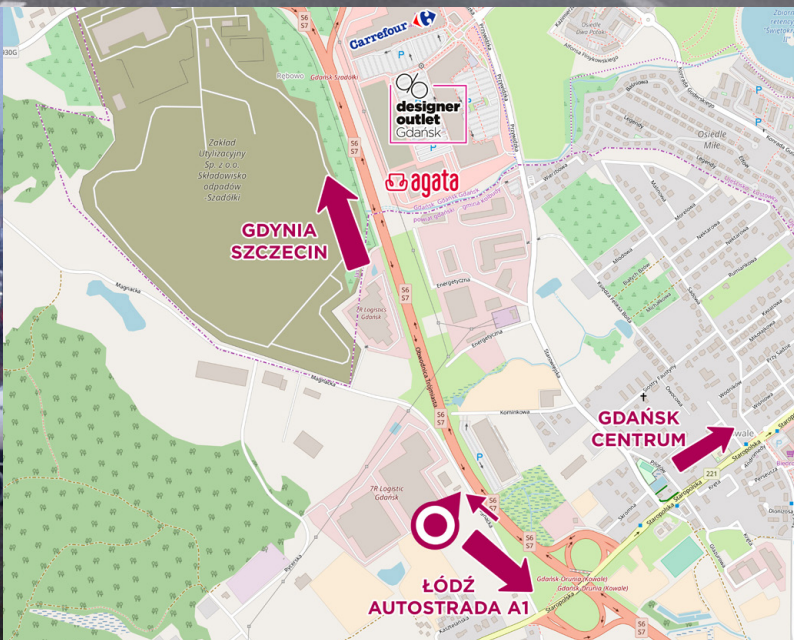

Billboard Obwodnica Trójmiasta - GDA51A (twojbillboard.pl)

Za zjazdem na Kowale w stronę Gdyni.

uskrzydłamy reklamy

- billboard znajduje się na Trójmiejskiej Obwodnicy na wysokości Gdańska w okolicy zjazdu na Gdańsk Kowale i Kolbudy
- bardzo dobry i długi najazd dla wszystkich przemieszczających się obwodnicą od Łodzi w stronę Gdyni
- stały, bardzo duży ruch gwarantuje dużą ilość kontaktów wzrokowych

Wymiar:	1828x528cm
Powierzchnia:	96,5m ²
Oświetlenie:	Tak
Materiał:	Baner
Dane GPS:	54.309517, 18.552195

Billboard można zarezerwować na okres 3 dni.

tel. 58 682 17 05, ul. Powstańców Warszawy 81, 83-000 Pruszcz Gdański