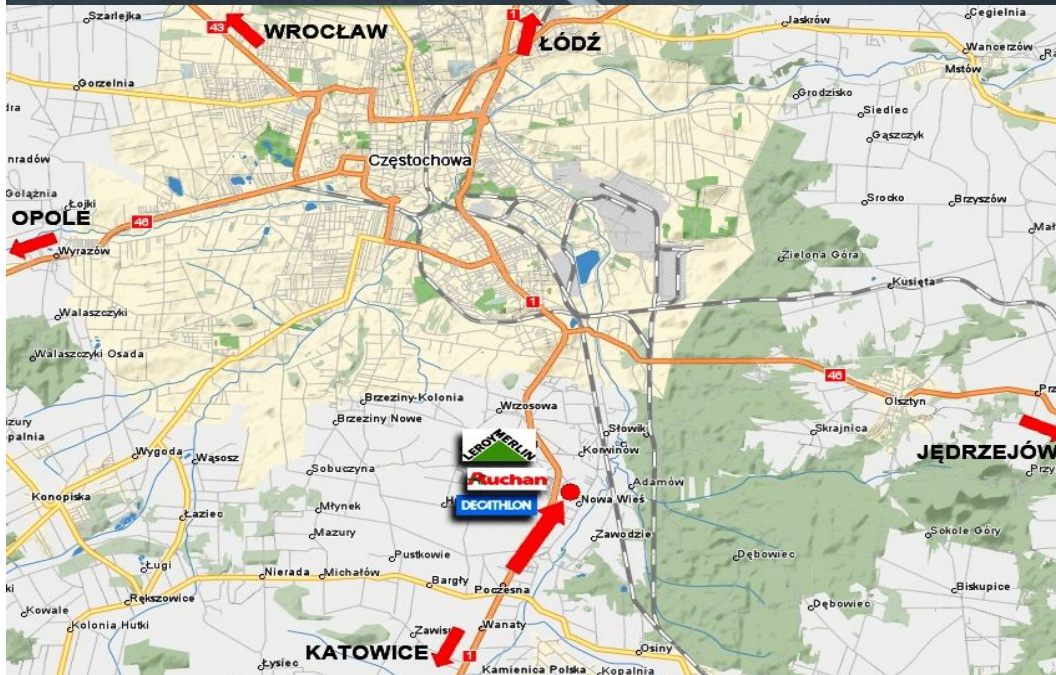

# CZE 03 – CZĘSTOCHOWA

## droga E75, vis a vis Decathlon w stronę Częstochowy

- billboard znajduje się przy drodze E75 (Częstochowa - Katowice) na wysokości zjazdu na Decathlon, Auchan, Leroy Merlin
- bardzo dobry i długi najazd dla wszystkich przemieszczających się drogą E75 z Katowic w kierunku Częstochowy
- stały, bardzo duży ruch gwarantuje dużą ilość kontaktów wzrokowych. Bezpośrednie sąsiedztwo Decathlon, Auchan, Leroy Merlin