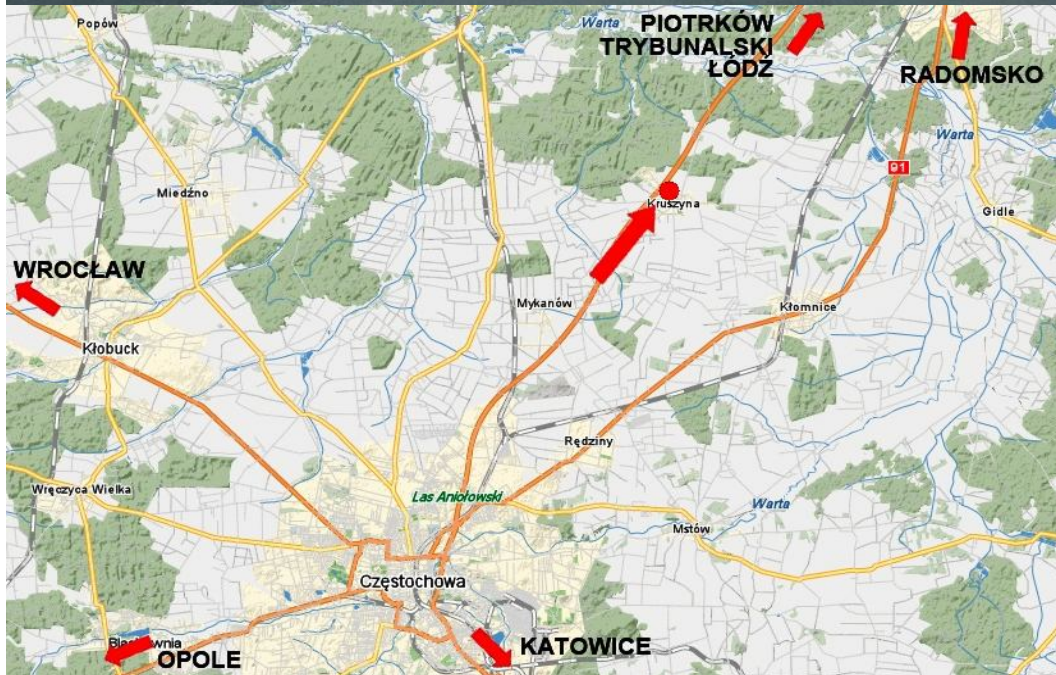

CZE 02 – CZĘSTOCHOWA

Kruszyna, droga E75 w stronę Łodzi

- billboard znajduje się przy drodze E75 (Łódź, Częstochowa) na wysokości miejscowości Kruszyna
- bardzo dobry i długi najazd dla wszystkich przemieszczających się drogą E75 z Częstochowy w stronę Łodzi
- stały, bardzo duży ruch gwarantuje dużą ilość kontaktów wzrokowych