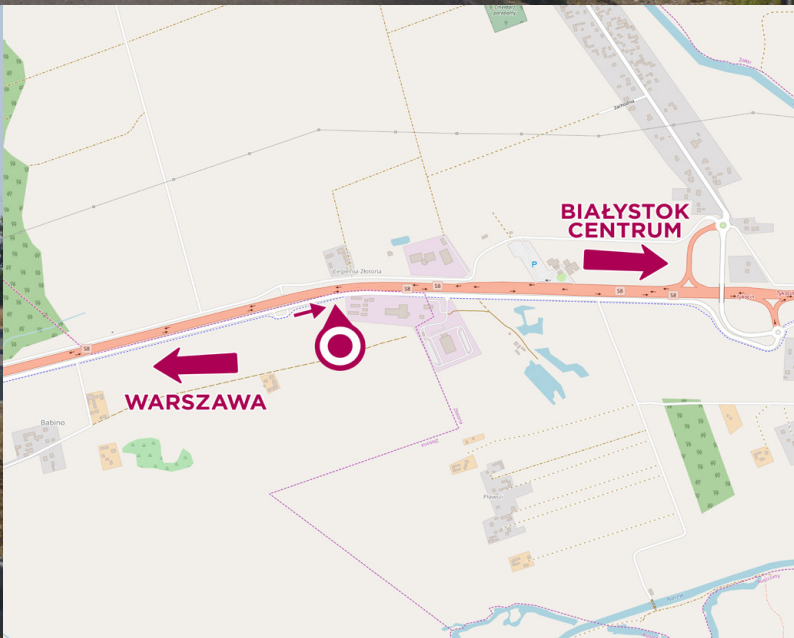

# Billboard Białystok - BIA01

Droga Ekspresowa S8

(twojbillboard.pl)<sup>®</sup>

uskrzydłamy reklamy

- billboard znajduje się na trasie ekspresowej, która łączy Białystok z Warszawą.
- bardzo dobry i długi najazd dla wszystkich przemieszczających się w stronę Białegostoku.
- stały, bardzo duży ruch gwarantuje dużą ilość kontaktów wzrokowych.

Wymiar:	2200x500cm
Powierzchnia:	110m <sup>2</sup>
Oświetlenie:	Zamontowane
Materiał:	Baner
Dane GPS:	53.163943, 22.924985

Billboard można zarezerwować na okres 3 dni.

tel. 58 682 17 05, ul. Powstańców Warszawy 81, 83-000 Pruszcz Gdański